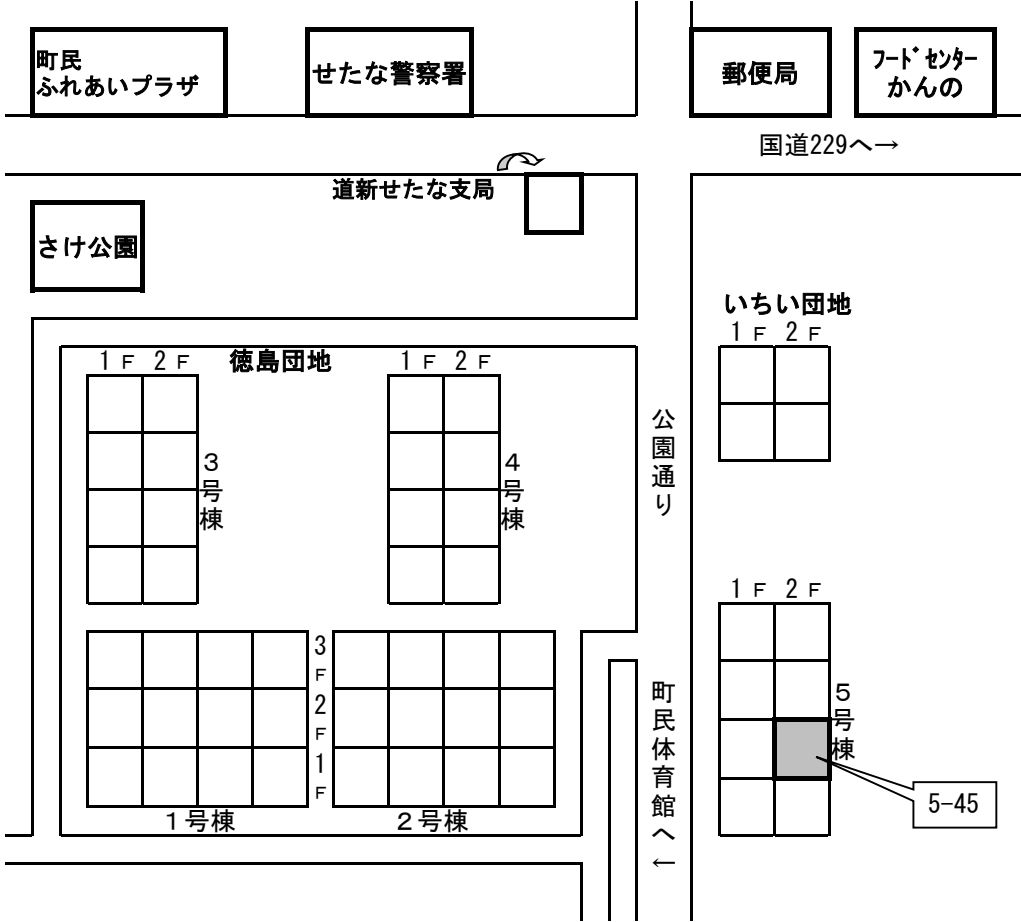

北檜山区

徳島団地位置図

川沿団地位置図

豊岡高台団地位置図

豊岡高台団地

児童公園

B-33

公園通り

町民体育館へ

電話
BOX

北檜山小学校

←瀨棚区へ

国道229

大成区へ→

太櫓町有住宅位置図

北檜山区 定住促進住宅位置図

はまなす荘

←至 新成

道道北檜山大成線

コーポふとろ2号室

至 北檜山市街地→