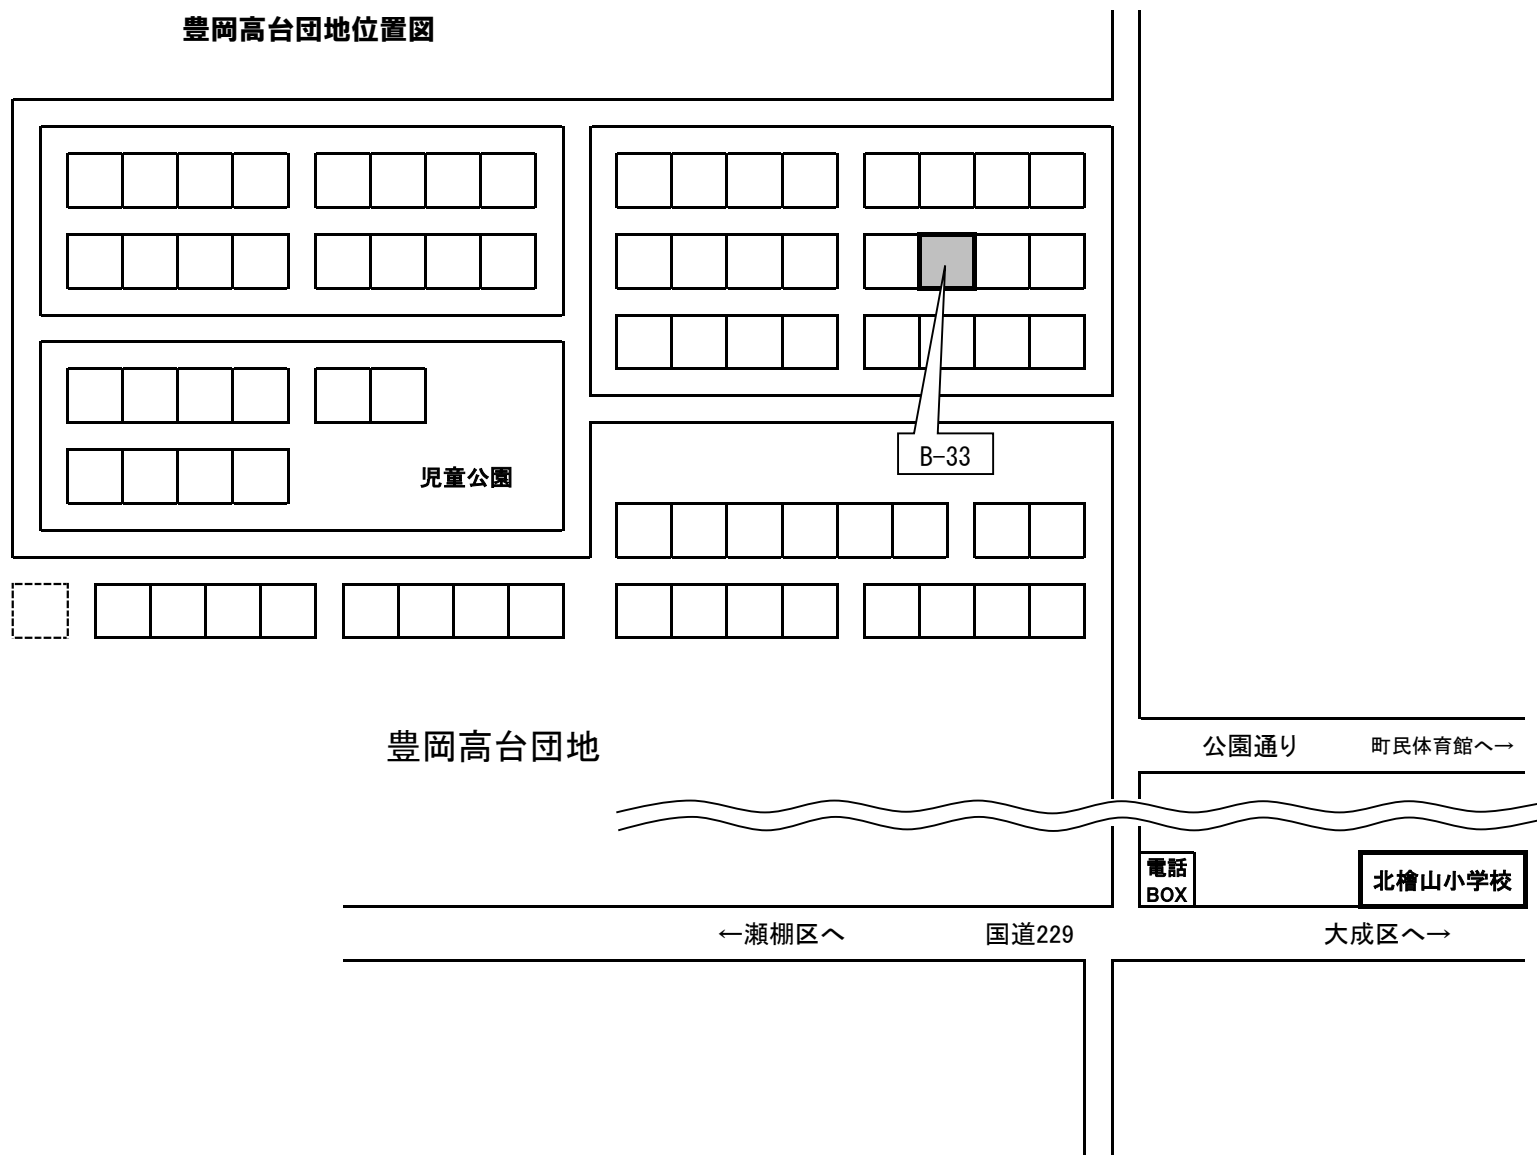

北檜山区

徳島団地位置図

川沿団地位置図

豊岡高台団地位置図

豊岡高台団地

児童公園

B-33

公園通り

町民体育館へ

電話
BOX

北檜山小学校

←瀨棚区へ

国道229

大成区へ→

太櫓町有住宅位置図

北檜山区 定住促進住宅位置図

はまなす荘

←至 新成

道道北檜山大成線

コーポふとろ2号室

至 北檜山市街地→