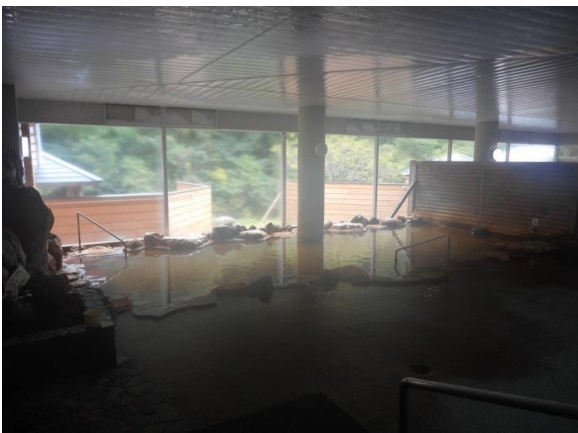

あわび山荘外観

受付カウンター

受付ロビー

ロビー

売店

食堂入口

食堂

大広間

中広間

浴室(男性入口)

男性用脱衣場

男性用浴場

男性用露天風呂

浴室(女性入口)

女性用脱衣場

女性用浴場

女性用トイレ

厨房