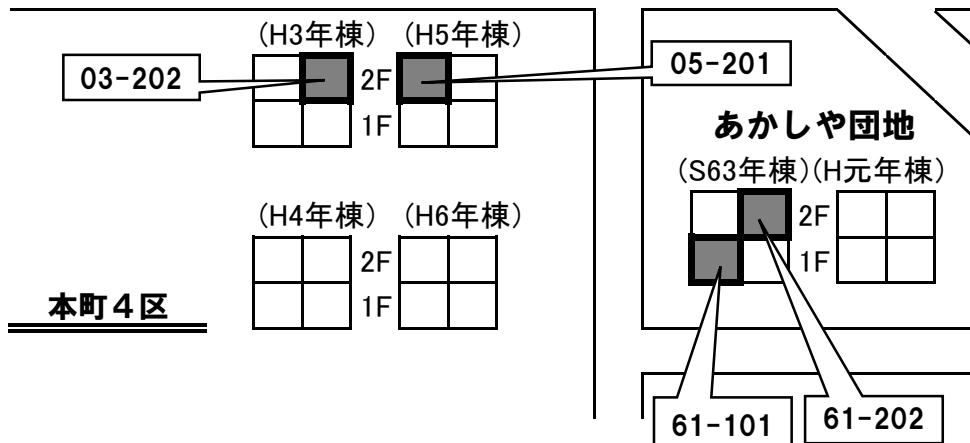

**瀬棚区**

**町営住宅位置図  
あかしや団地**

※ボイラー、浴槽、  
灯油タンク・TVアンテナ等  
設置必要！！

←国道229号へ

大里へ→

**瀬棚区**

**定住促進住宅位置図**