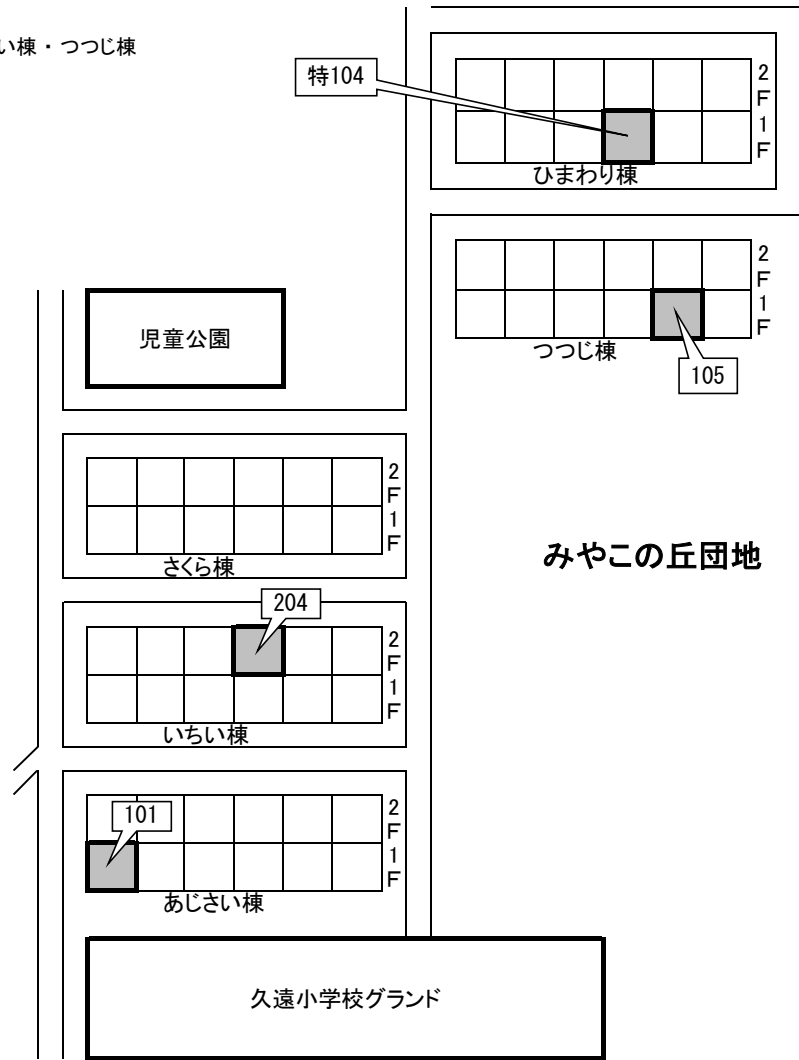

大成区

町営住宅 役場前A団地

役場前A団地

41

大成区

町営住宅 あじさい棟・いちい棟・つつじ棟

特定公共賃貸住宅 ひまわり棟

大成区

特定公共賃貸住宅

久遠郵便局

都いさりび団地

物置

駐 車 場

8-202

8-103

物置