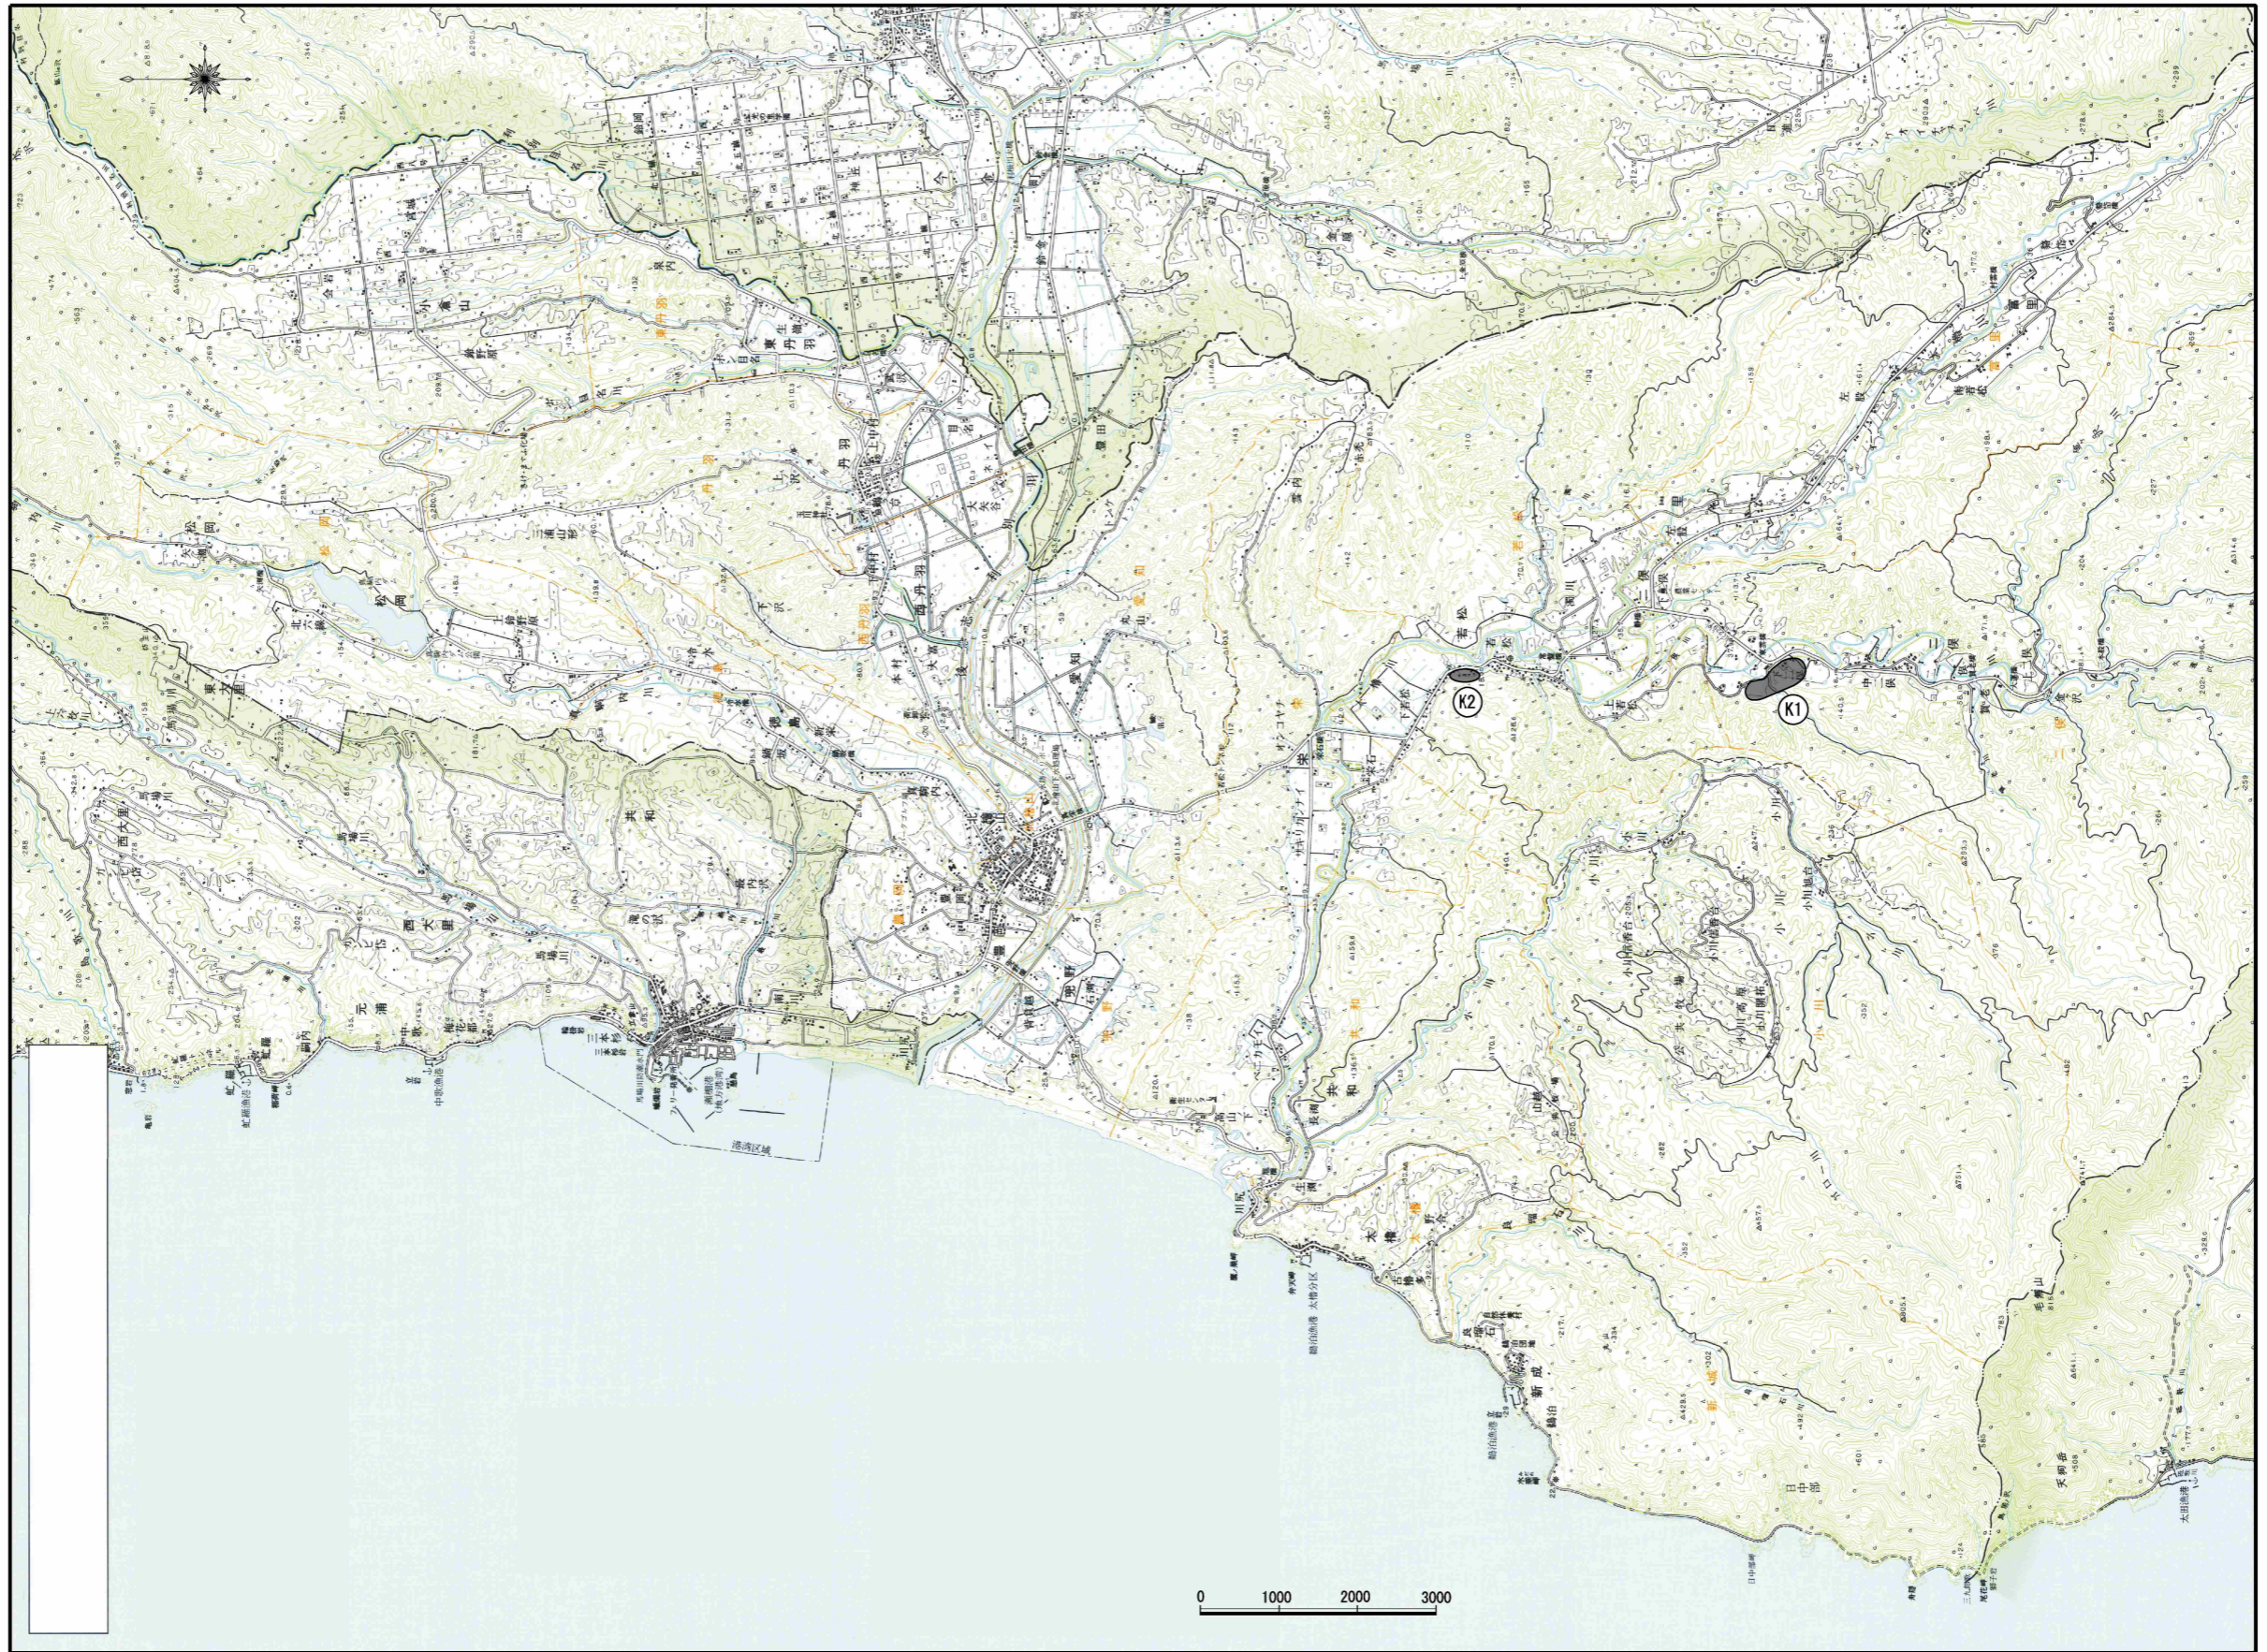

地すべり危険区域(北檜山区)

地すべり危険区域(瀬棚区)

地すべり危険区域(大成区)