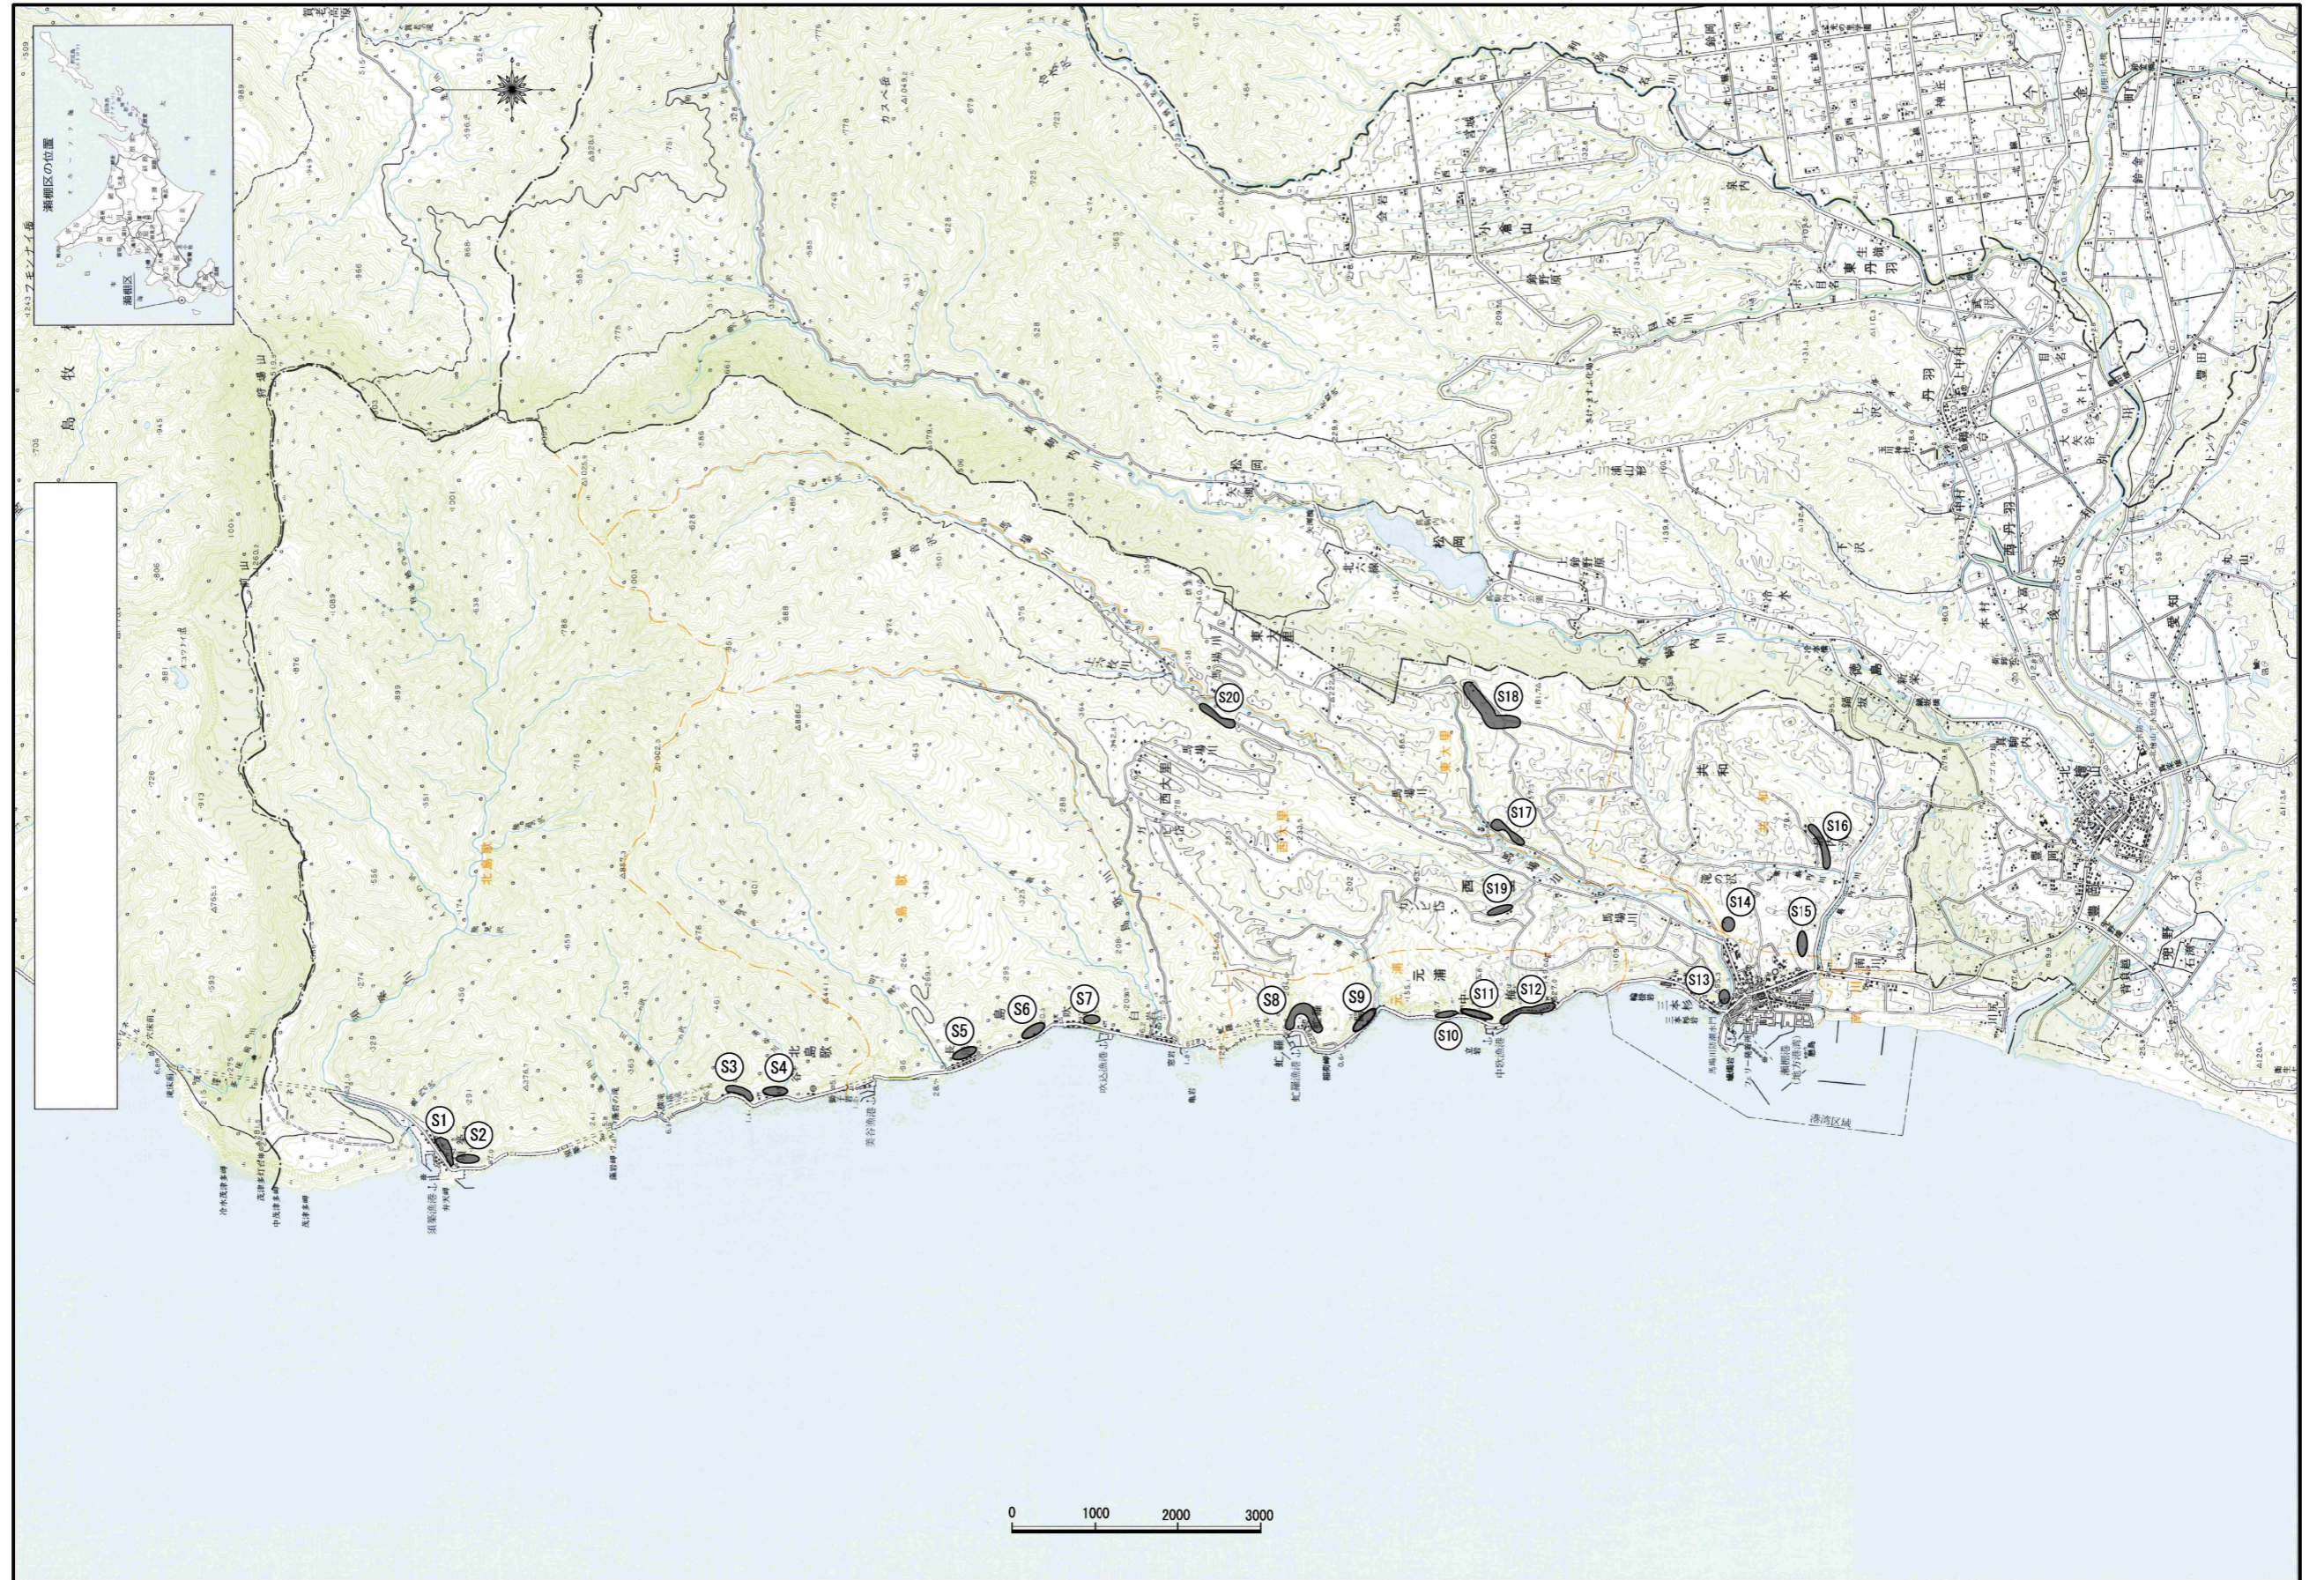

地すべり危険区域(北檜山区)

地すべり危険区域(瀬棚区)

地すべり危険区域(大成区)