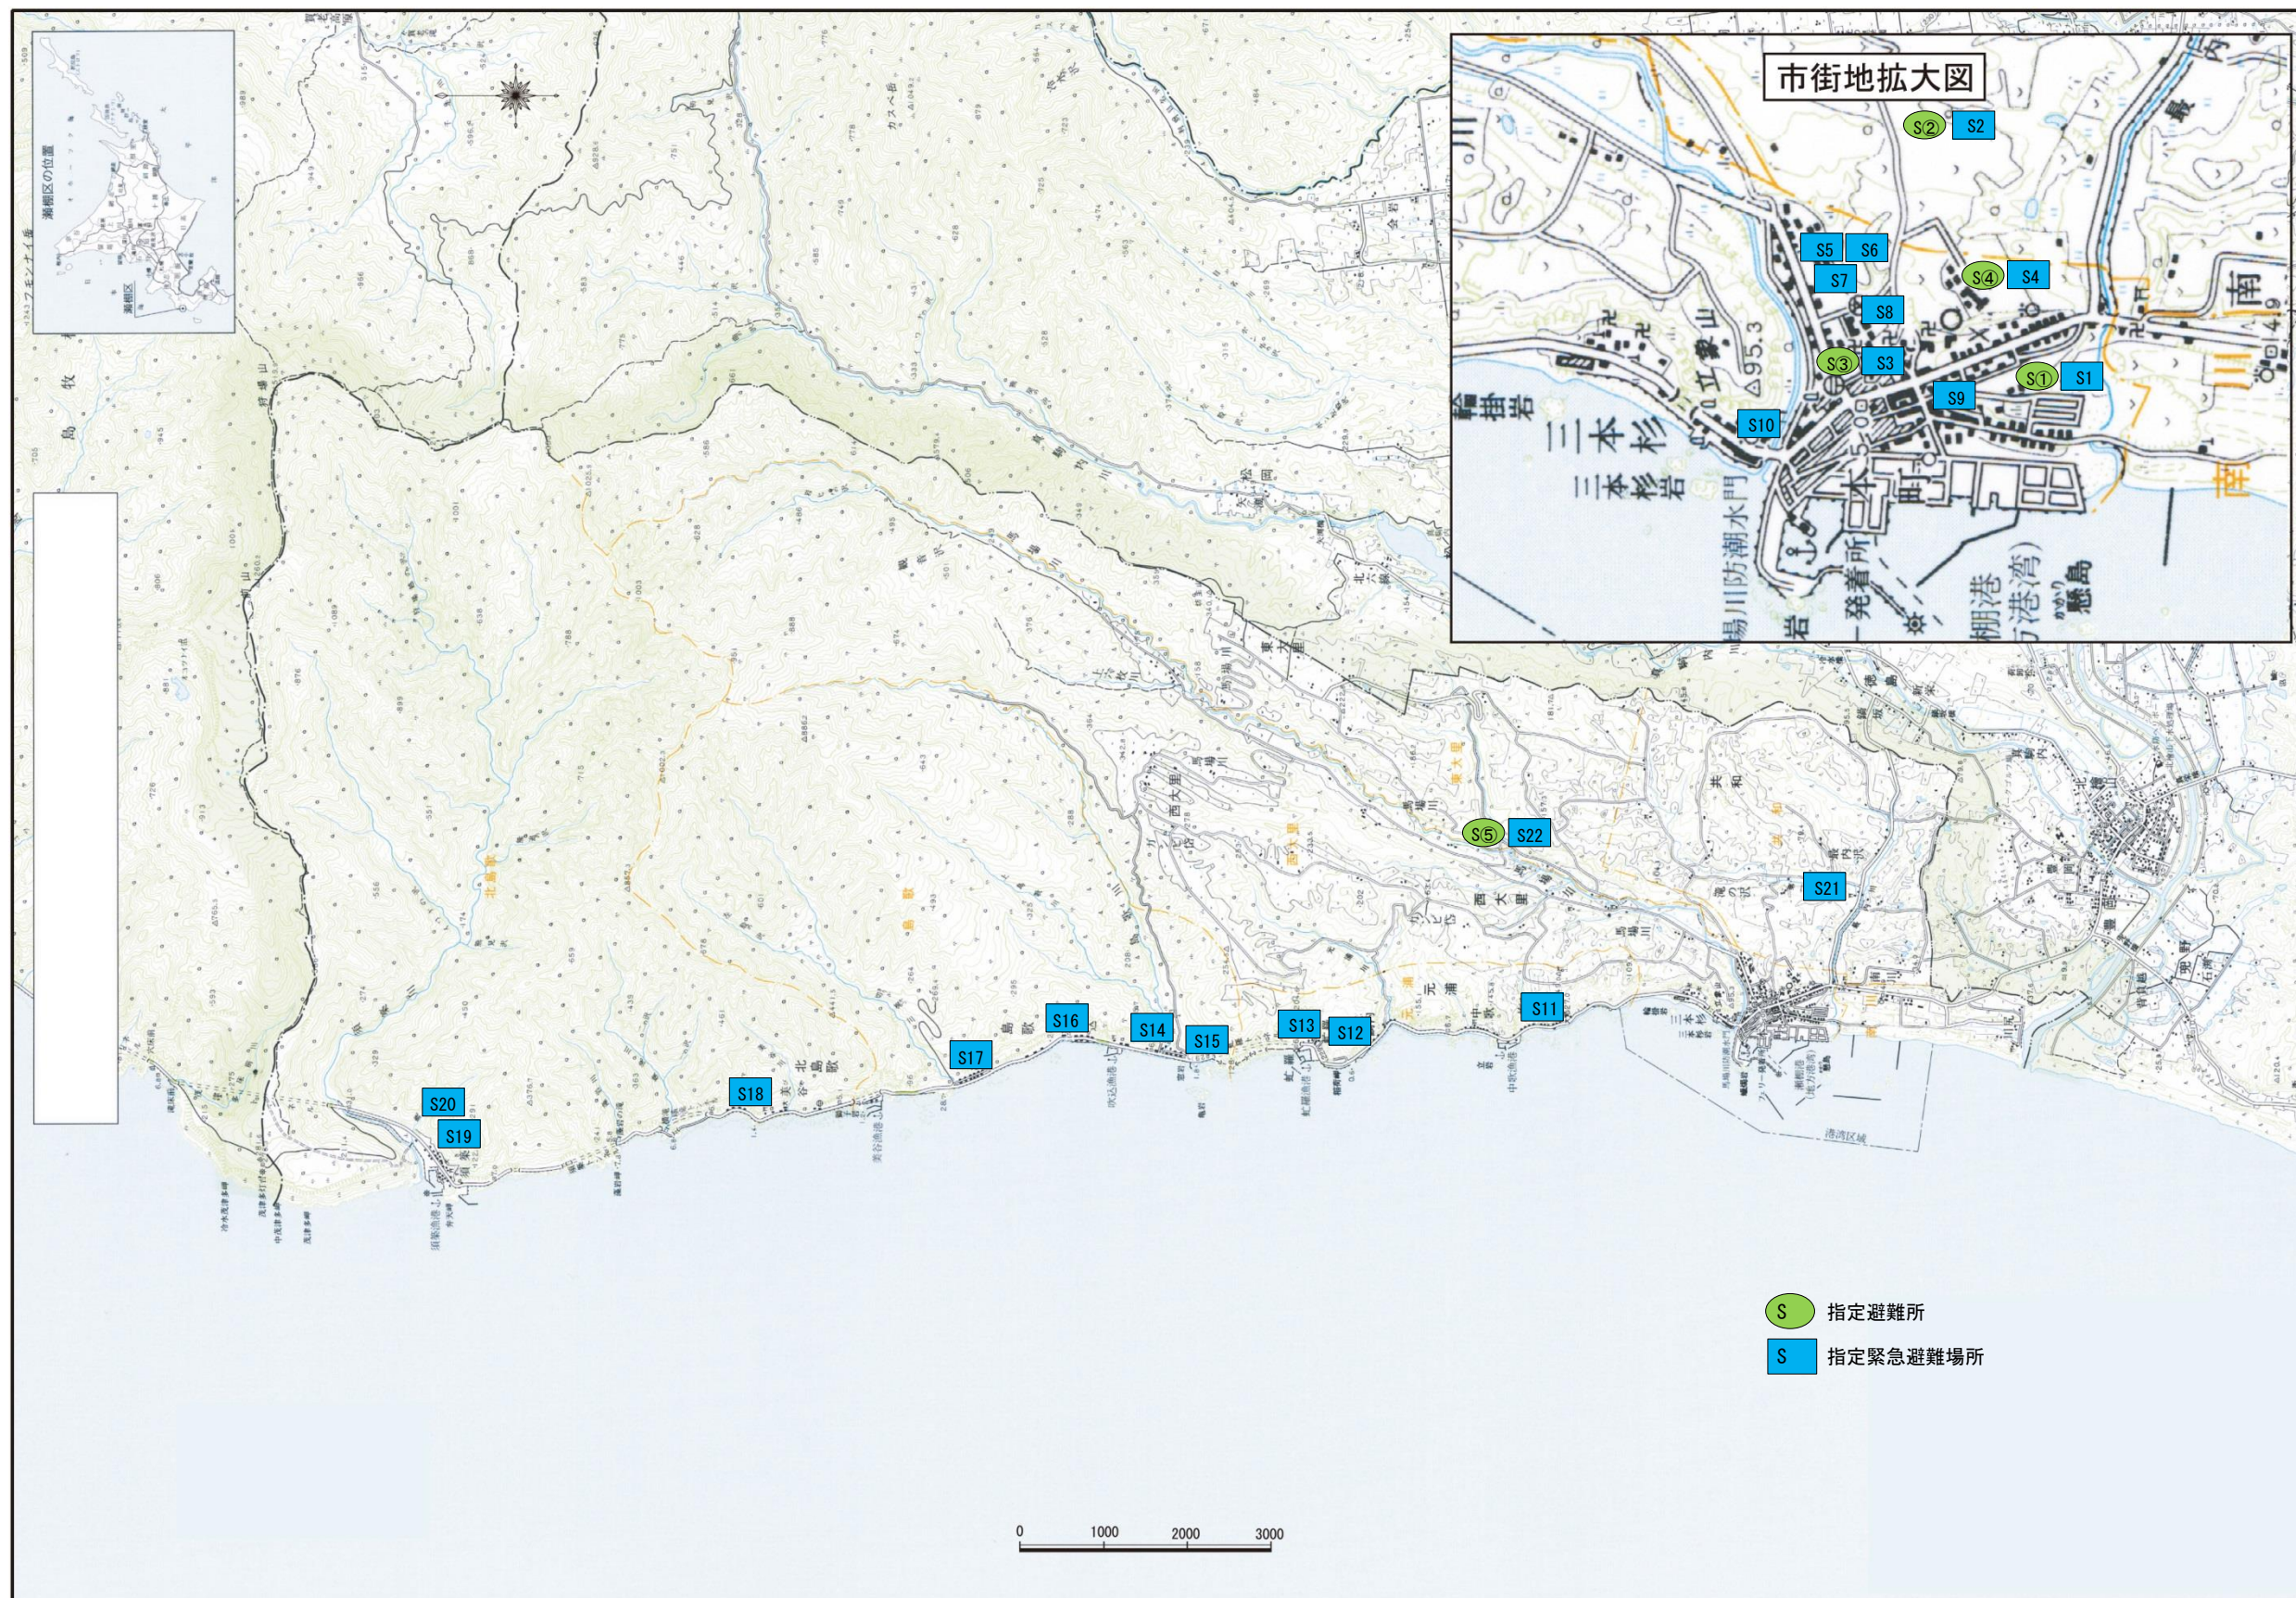

指定避難所及び指定緊急避難場所（北檜山区）

指定避難所及び指定緊急避難場所（瀬棚区）

指定避難所及び指定緊急避難場所（大成区）