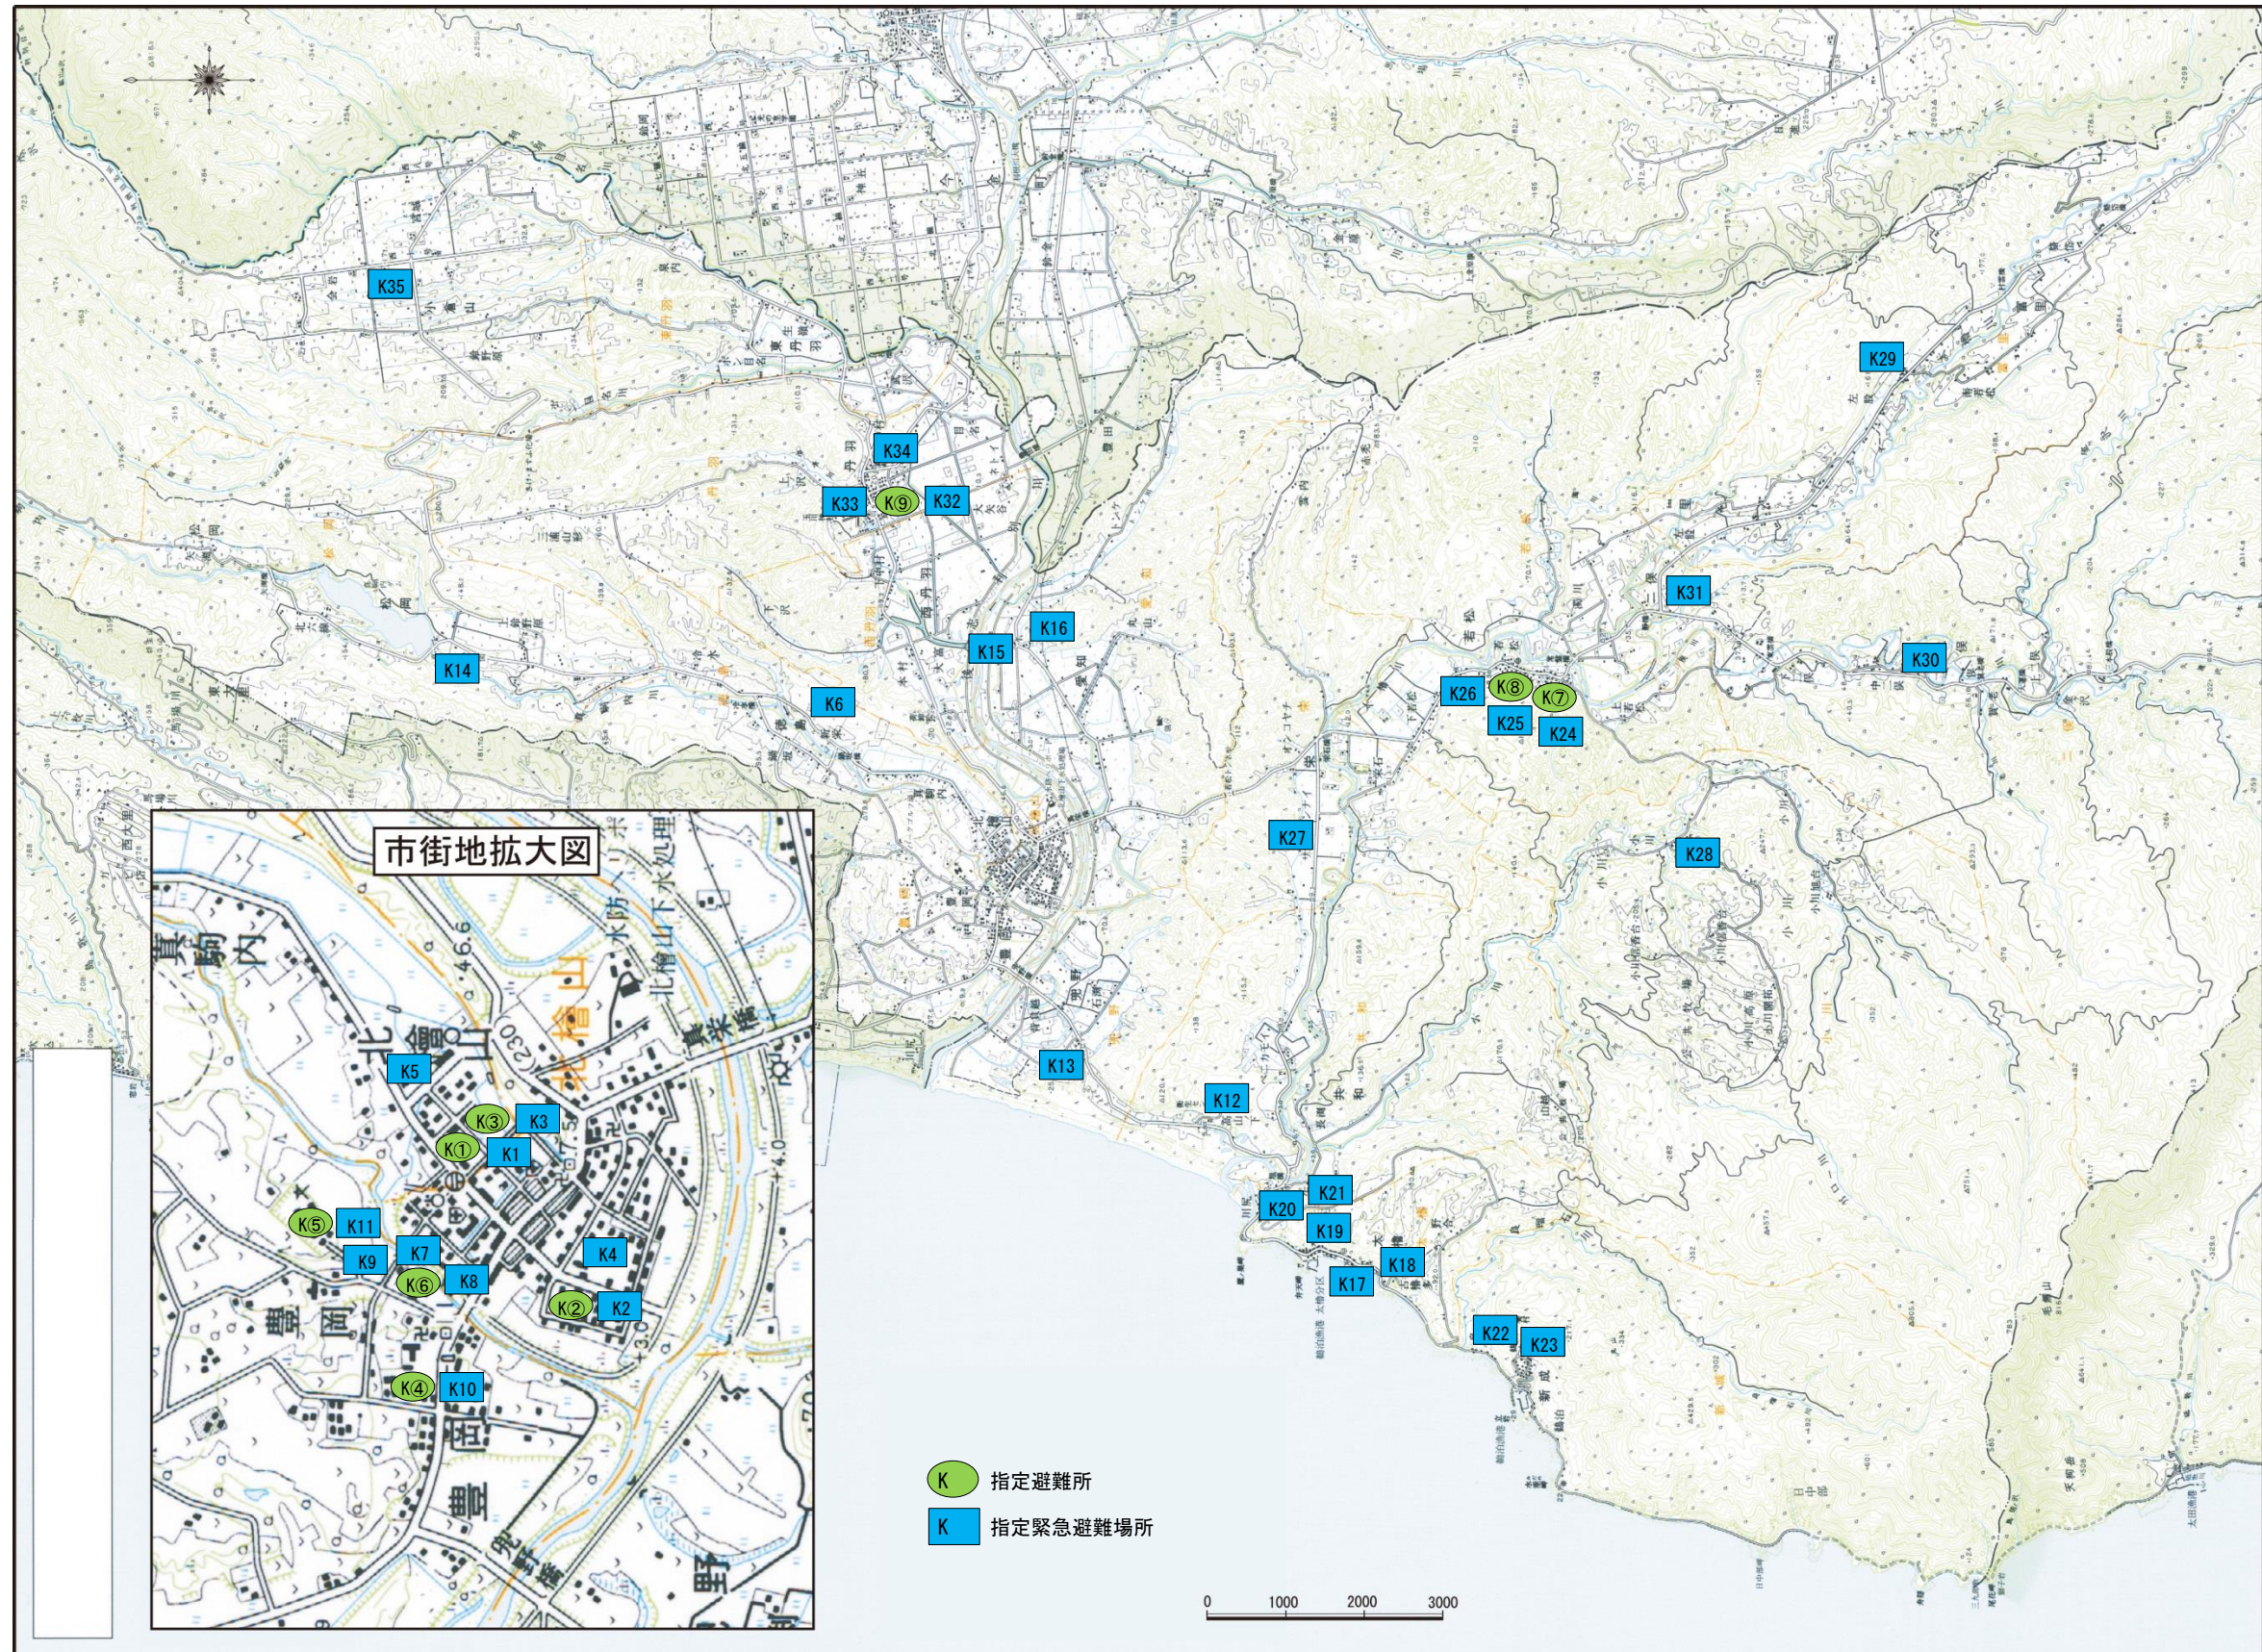

指定避難所及び指定緊急避難場所（北檜山区）

指定避難所及び指定緊急避難場所（瀬棚区）

指定避難所及び指定緊急避難場所（大成区）