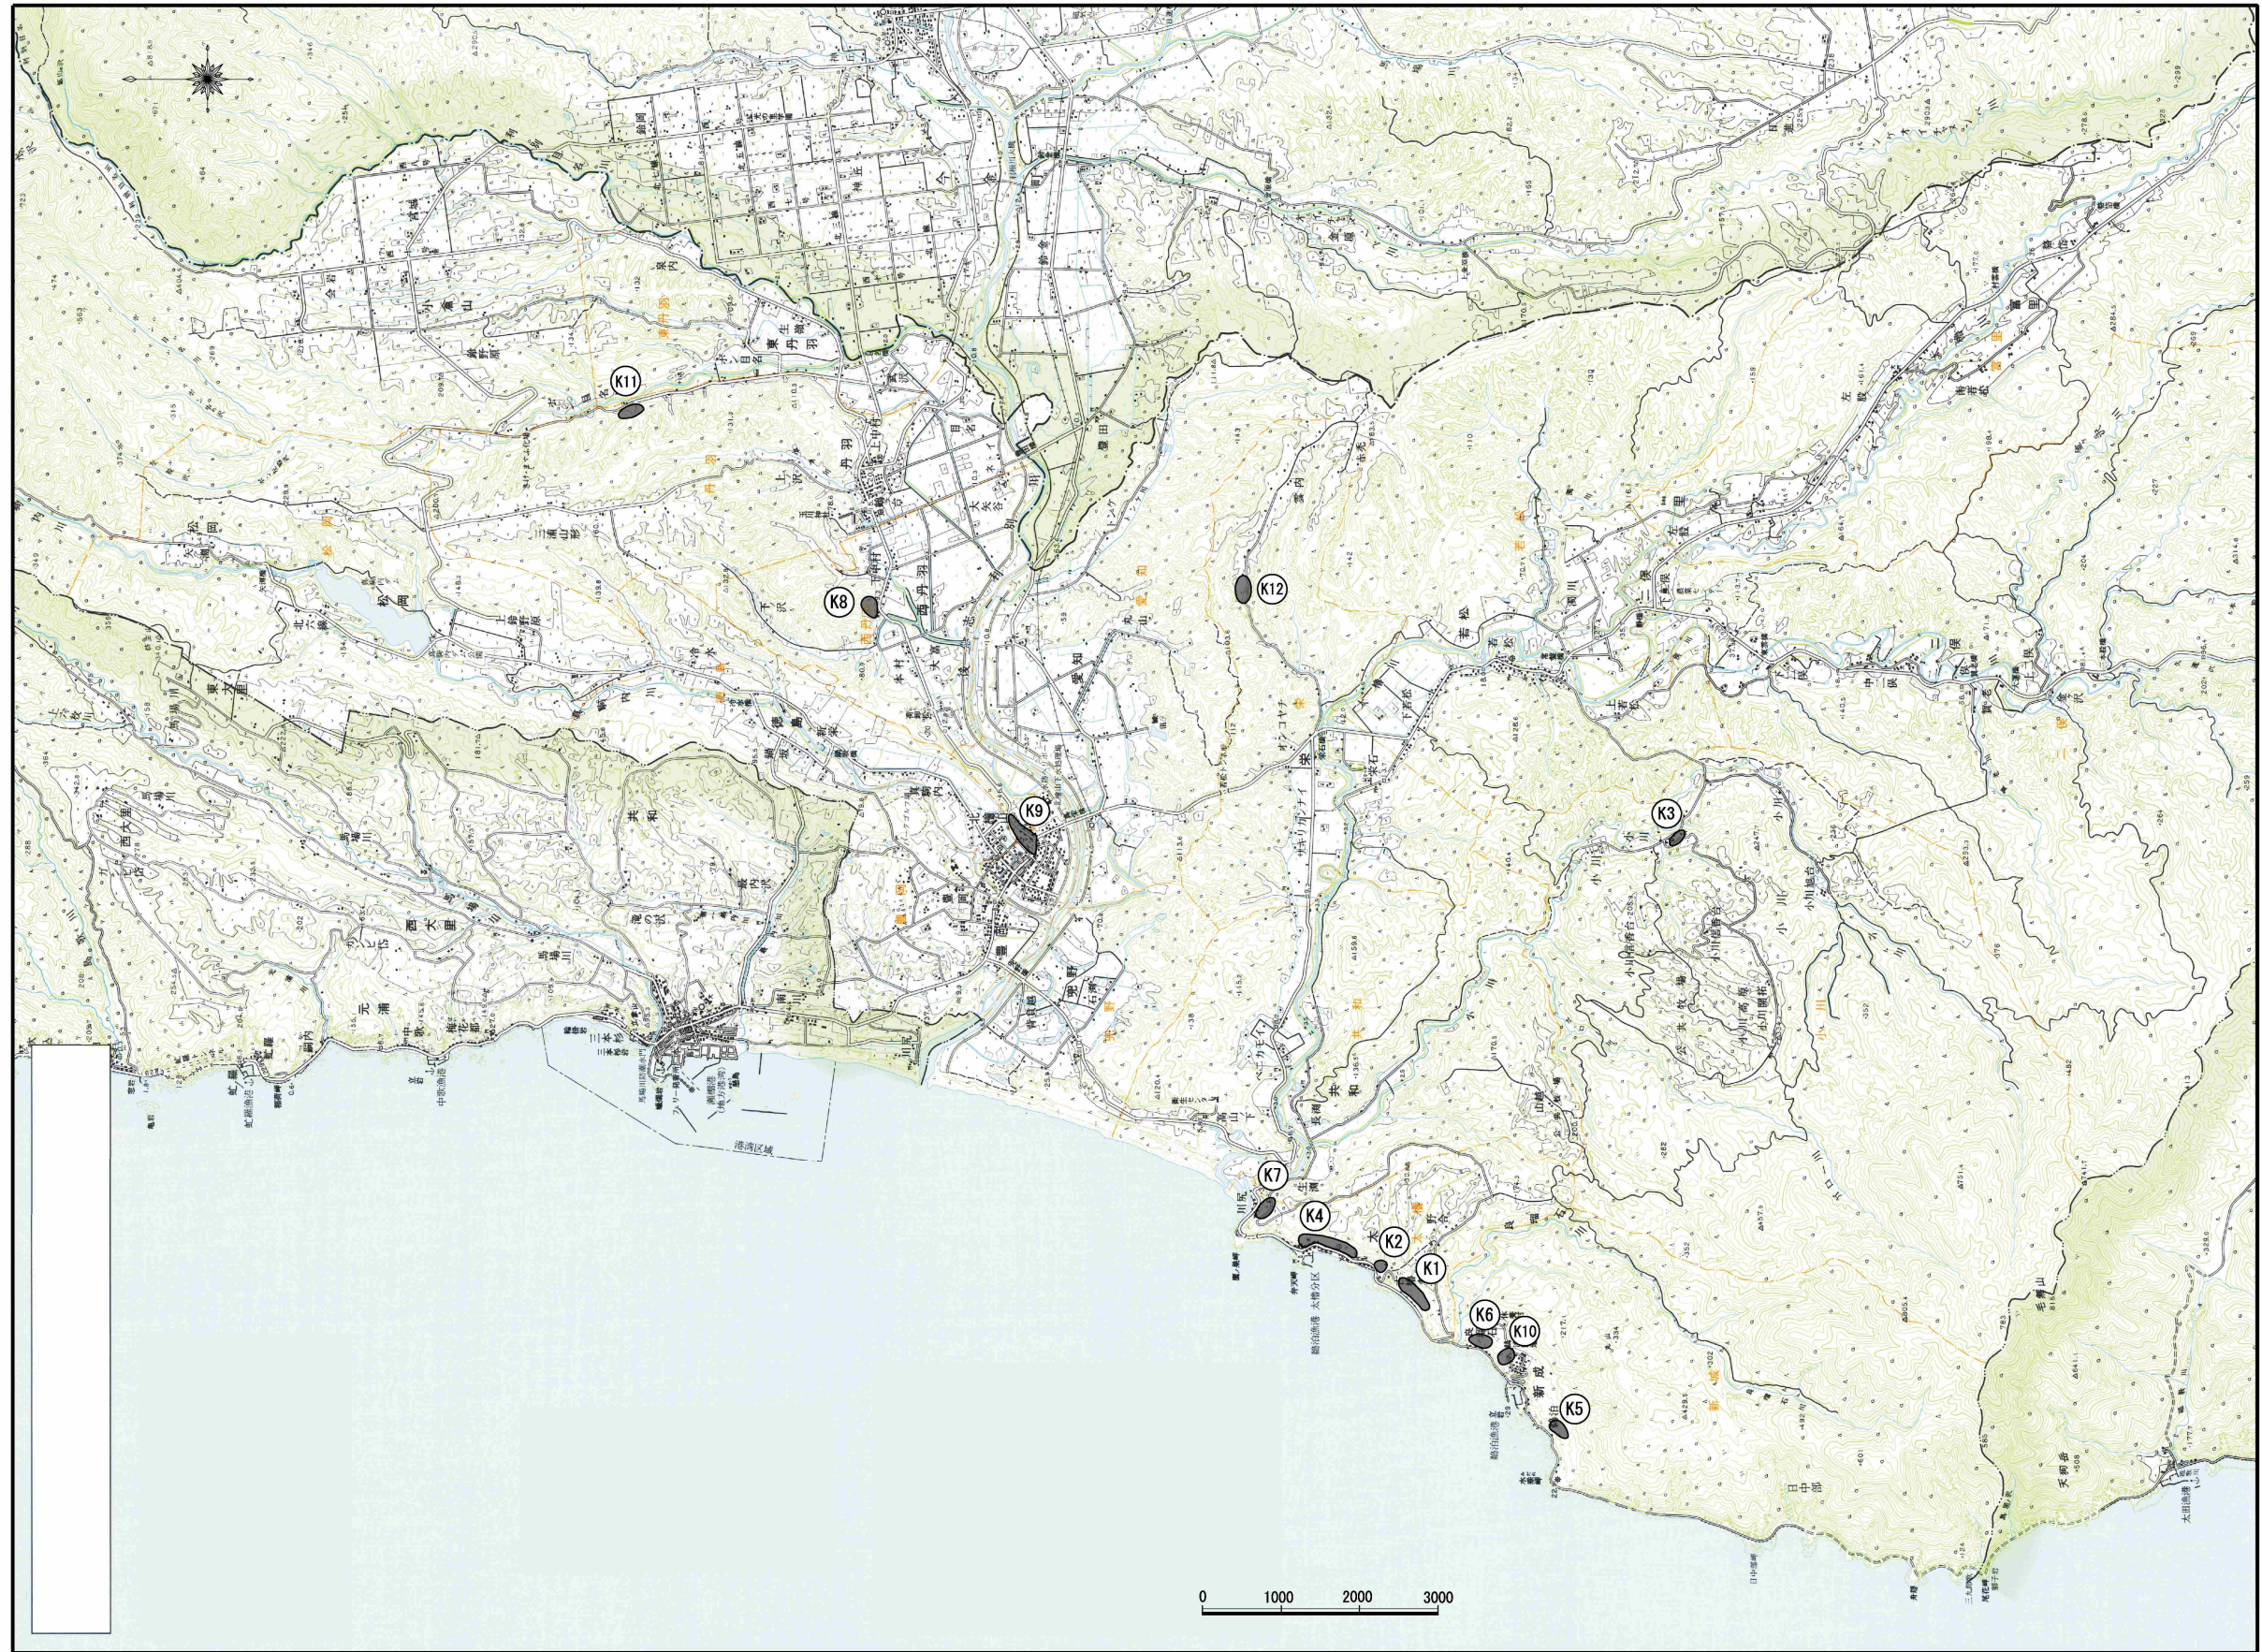

急傾斜地崩壊危険区域 (北檜山区)

急傾斜地崩壊危険区域（瀬棚区）

急傾斜地崩壊危険区域（大成区）

土石流危險溪流(北檜山区)

土石流危険溪流(瀬棚区)

土石流危険溪流(大成区)