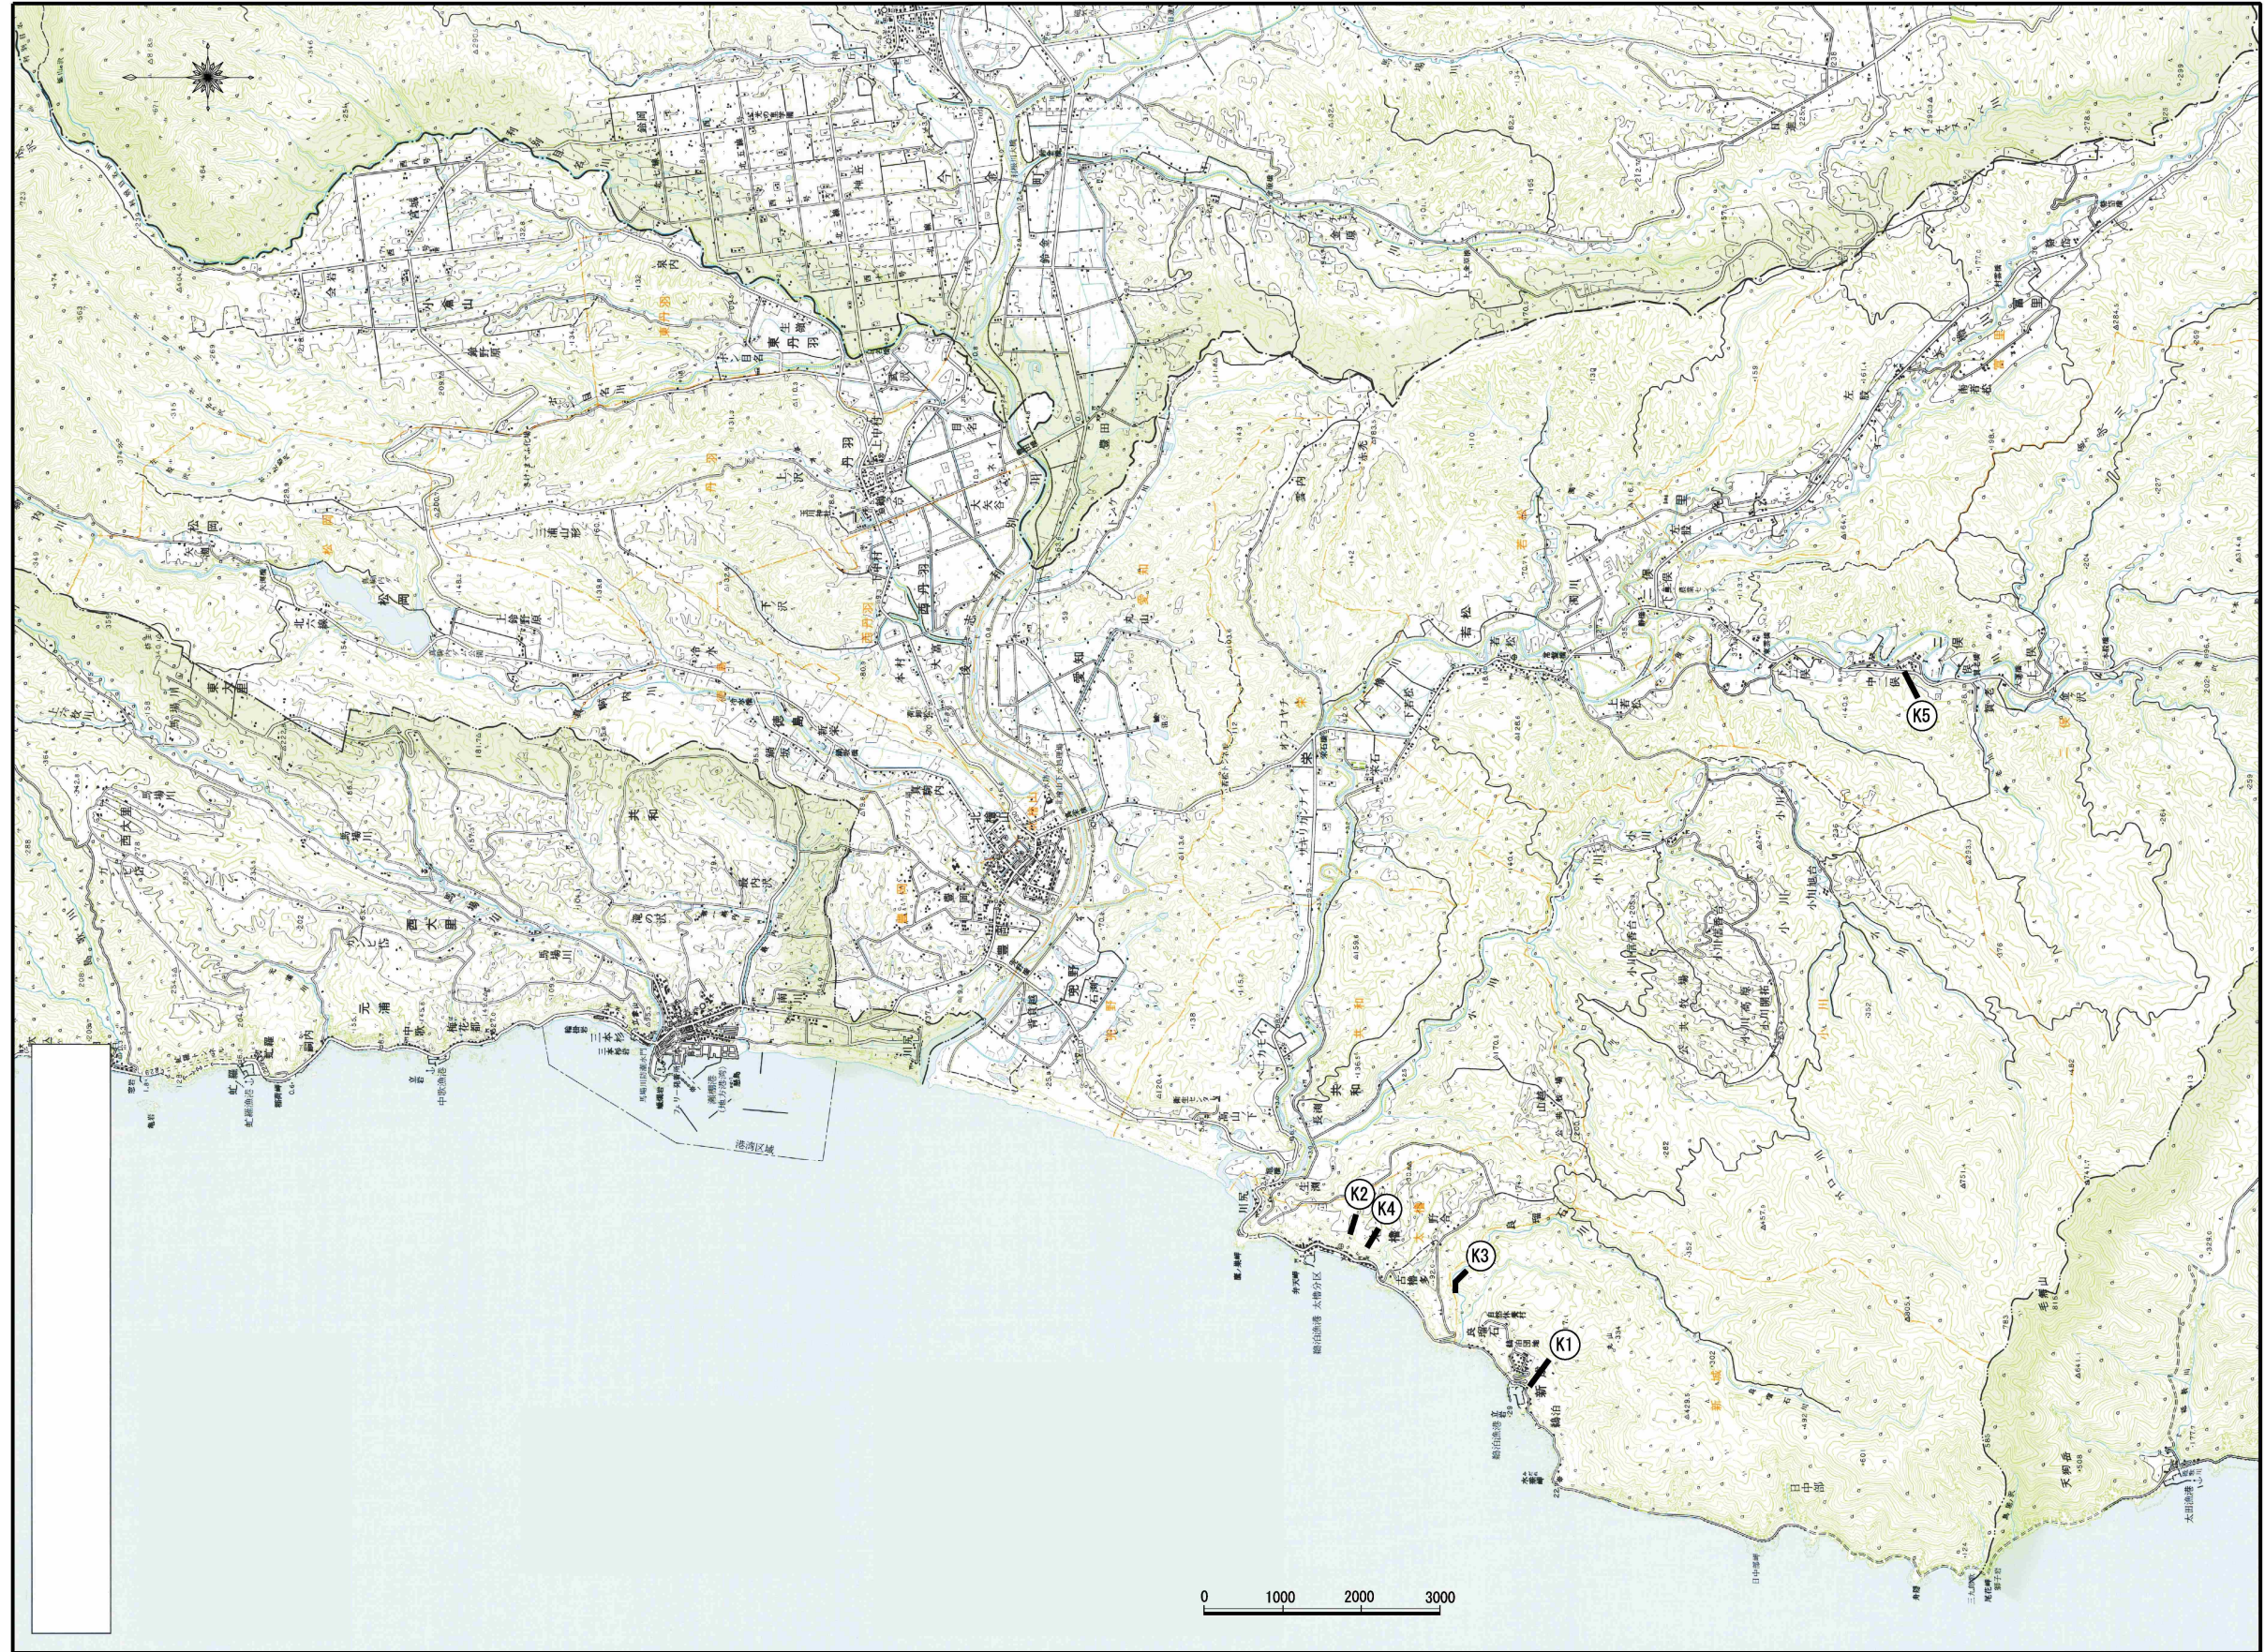

急傾斜地崩壊危険区域 (北檜山区)

急傾斜地崩壊危険区域（瀬棚区）

急傾斜地崩壊危険区域（大成区）

土石流危險溪流(北檜山区)

土石流危険溪流(瀬棚区)

土石流危険溪流(大成区)