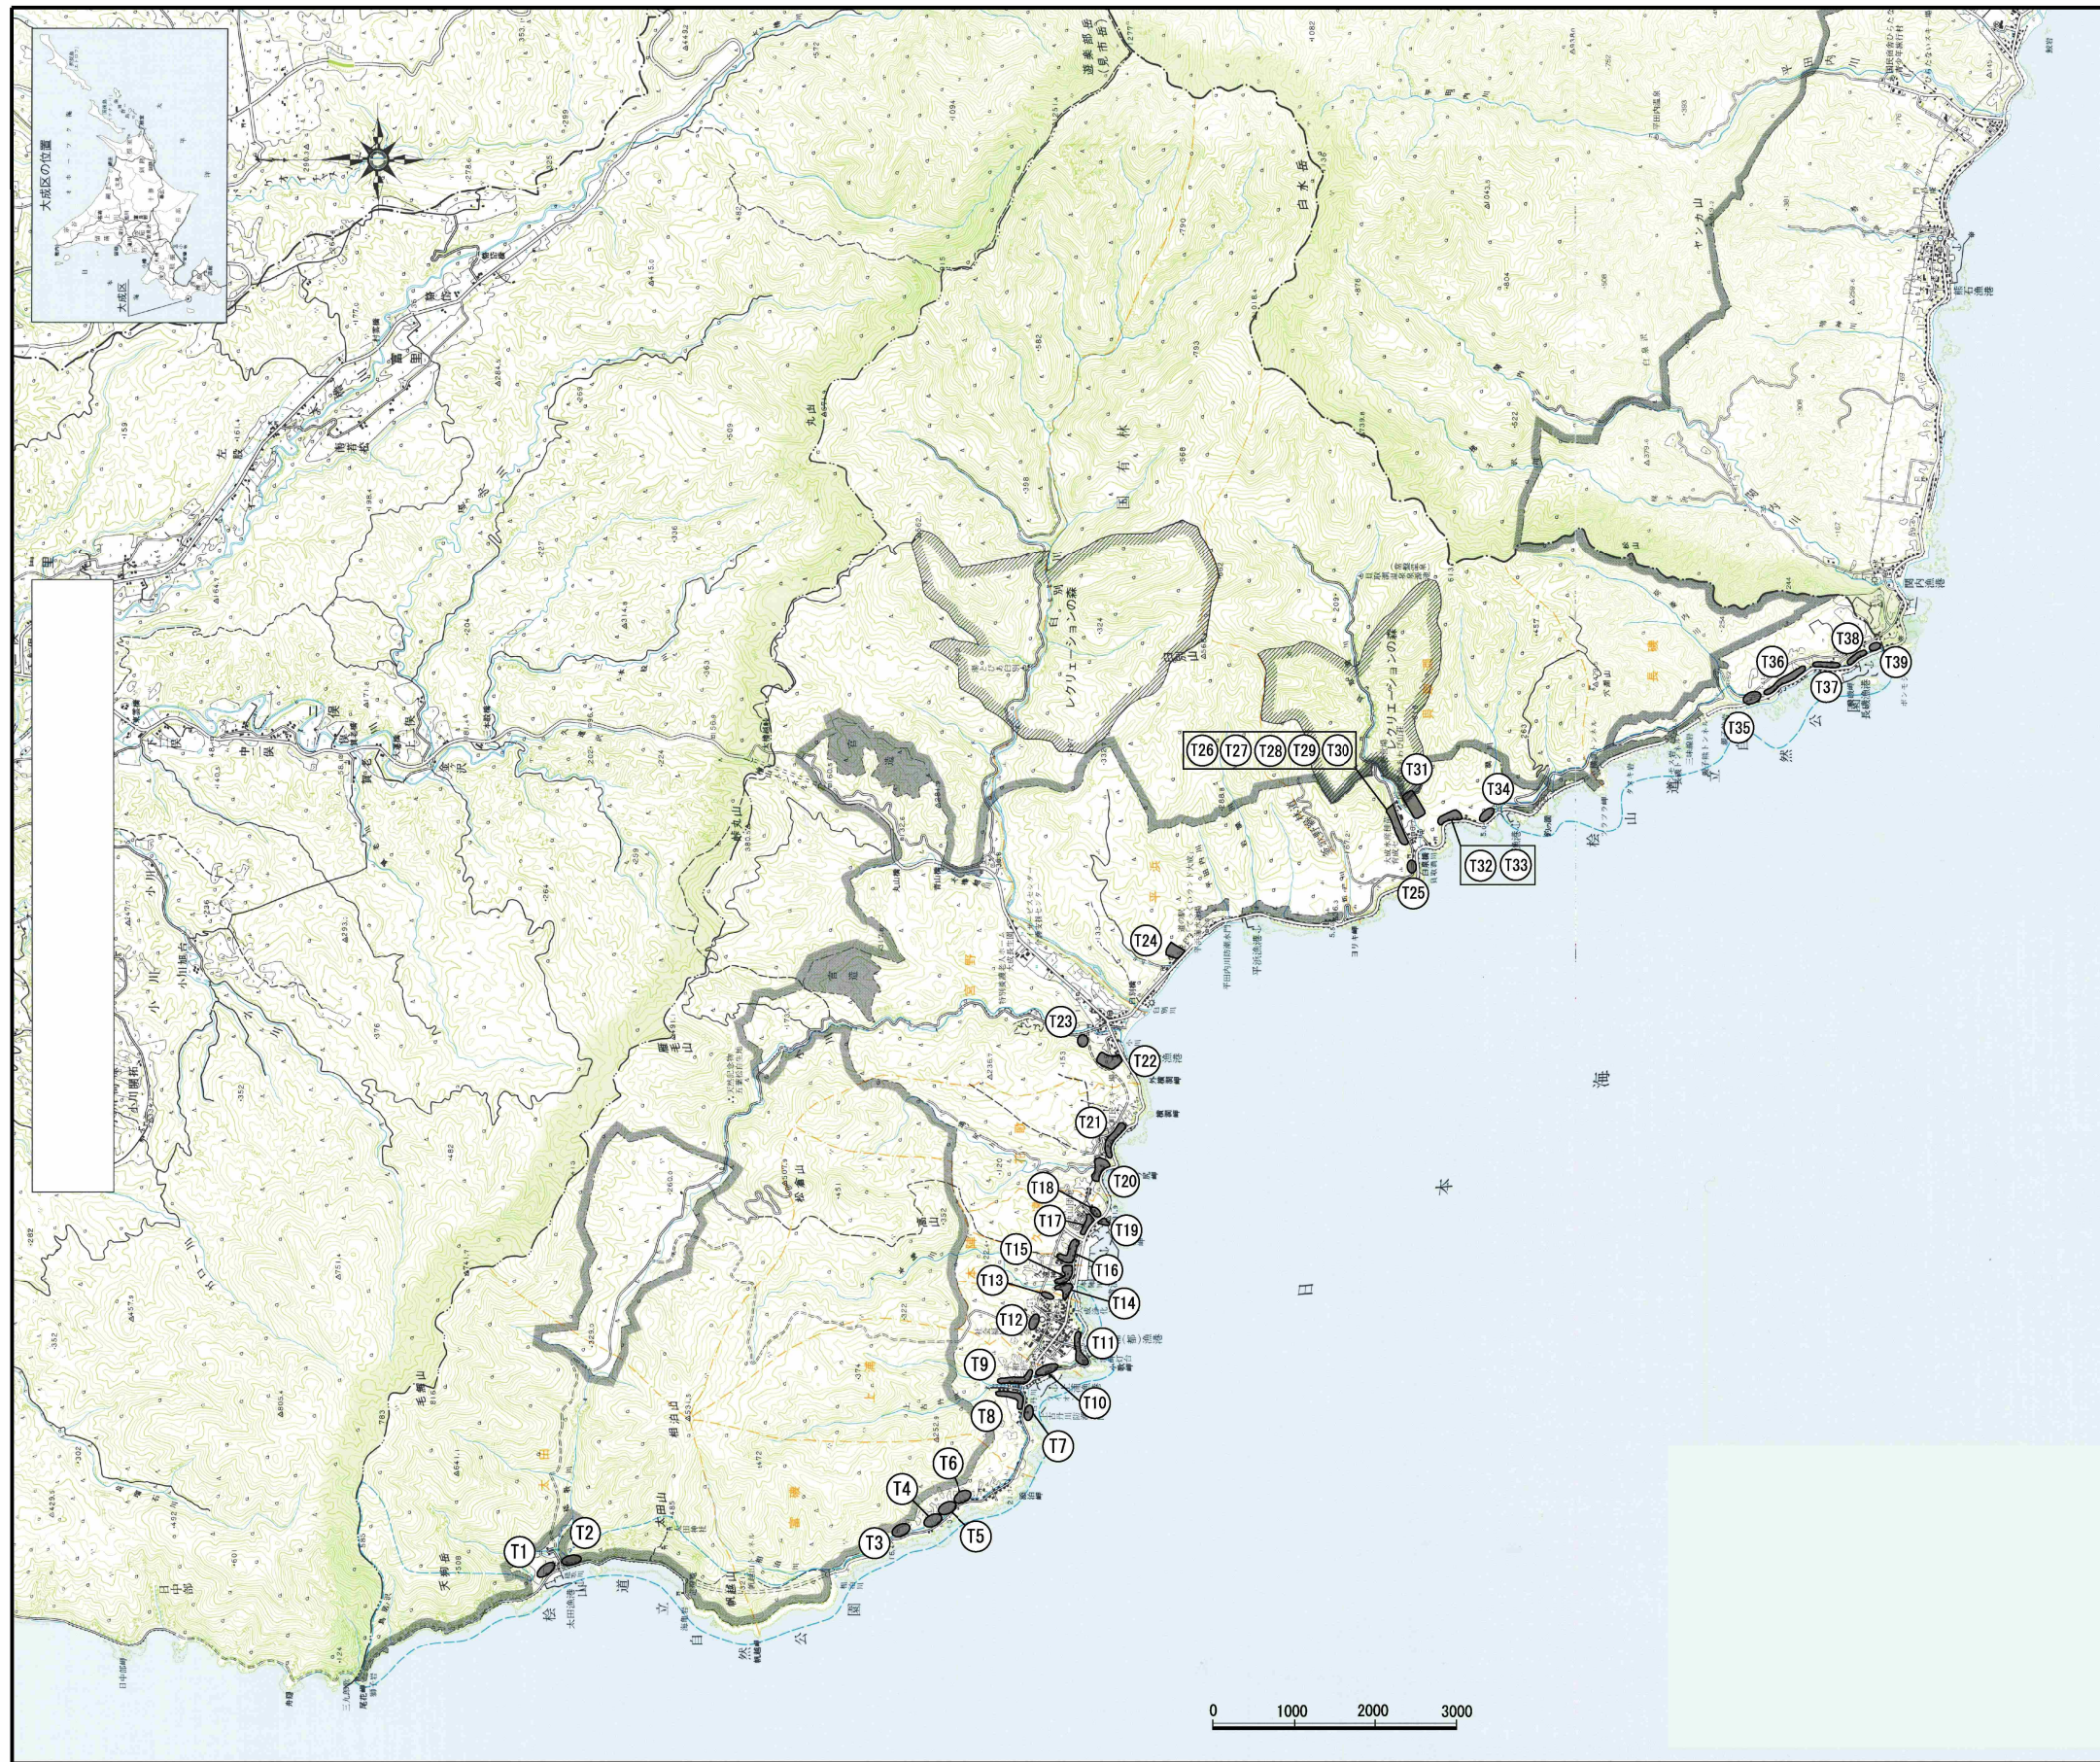

急傾斜地崩壊危険区域 (北檜山区)

急傾斜地崩壊危険区域（瀬棚区）

急傾斜地崩壊危険区域（大成区）

土石流危險溪流(北檜山区)

土石流危険溪流(瀬棚区)

土石流危険溪流(大成区)