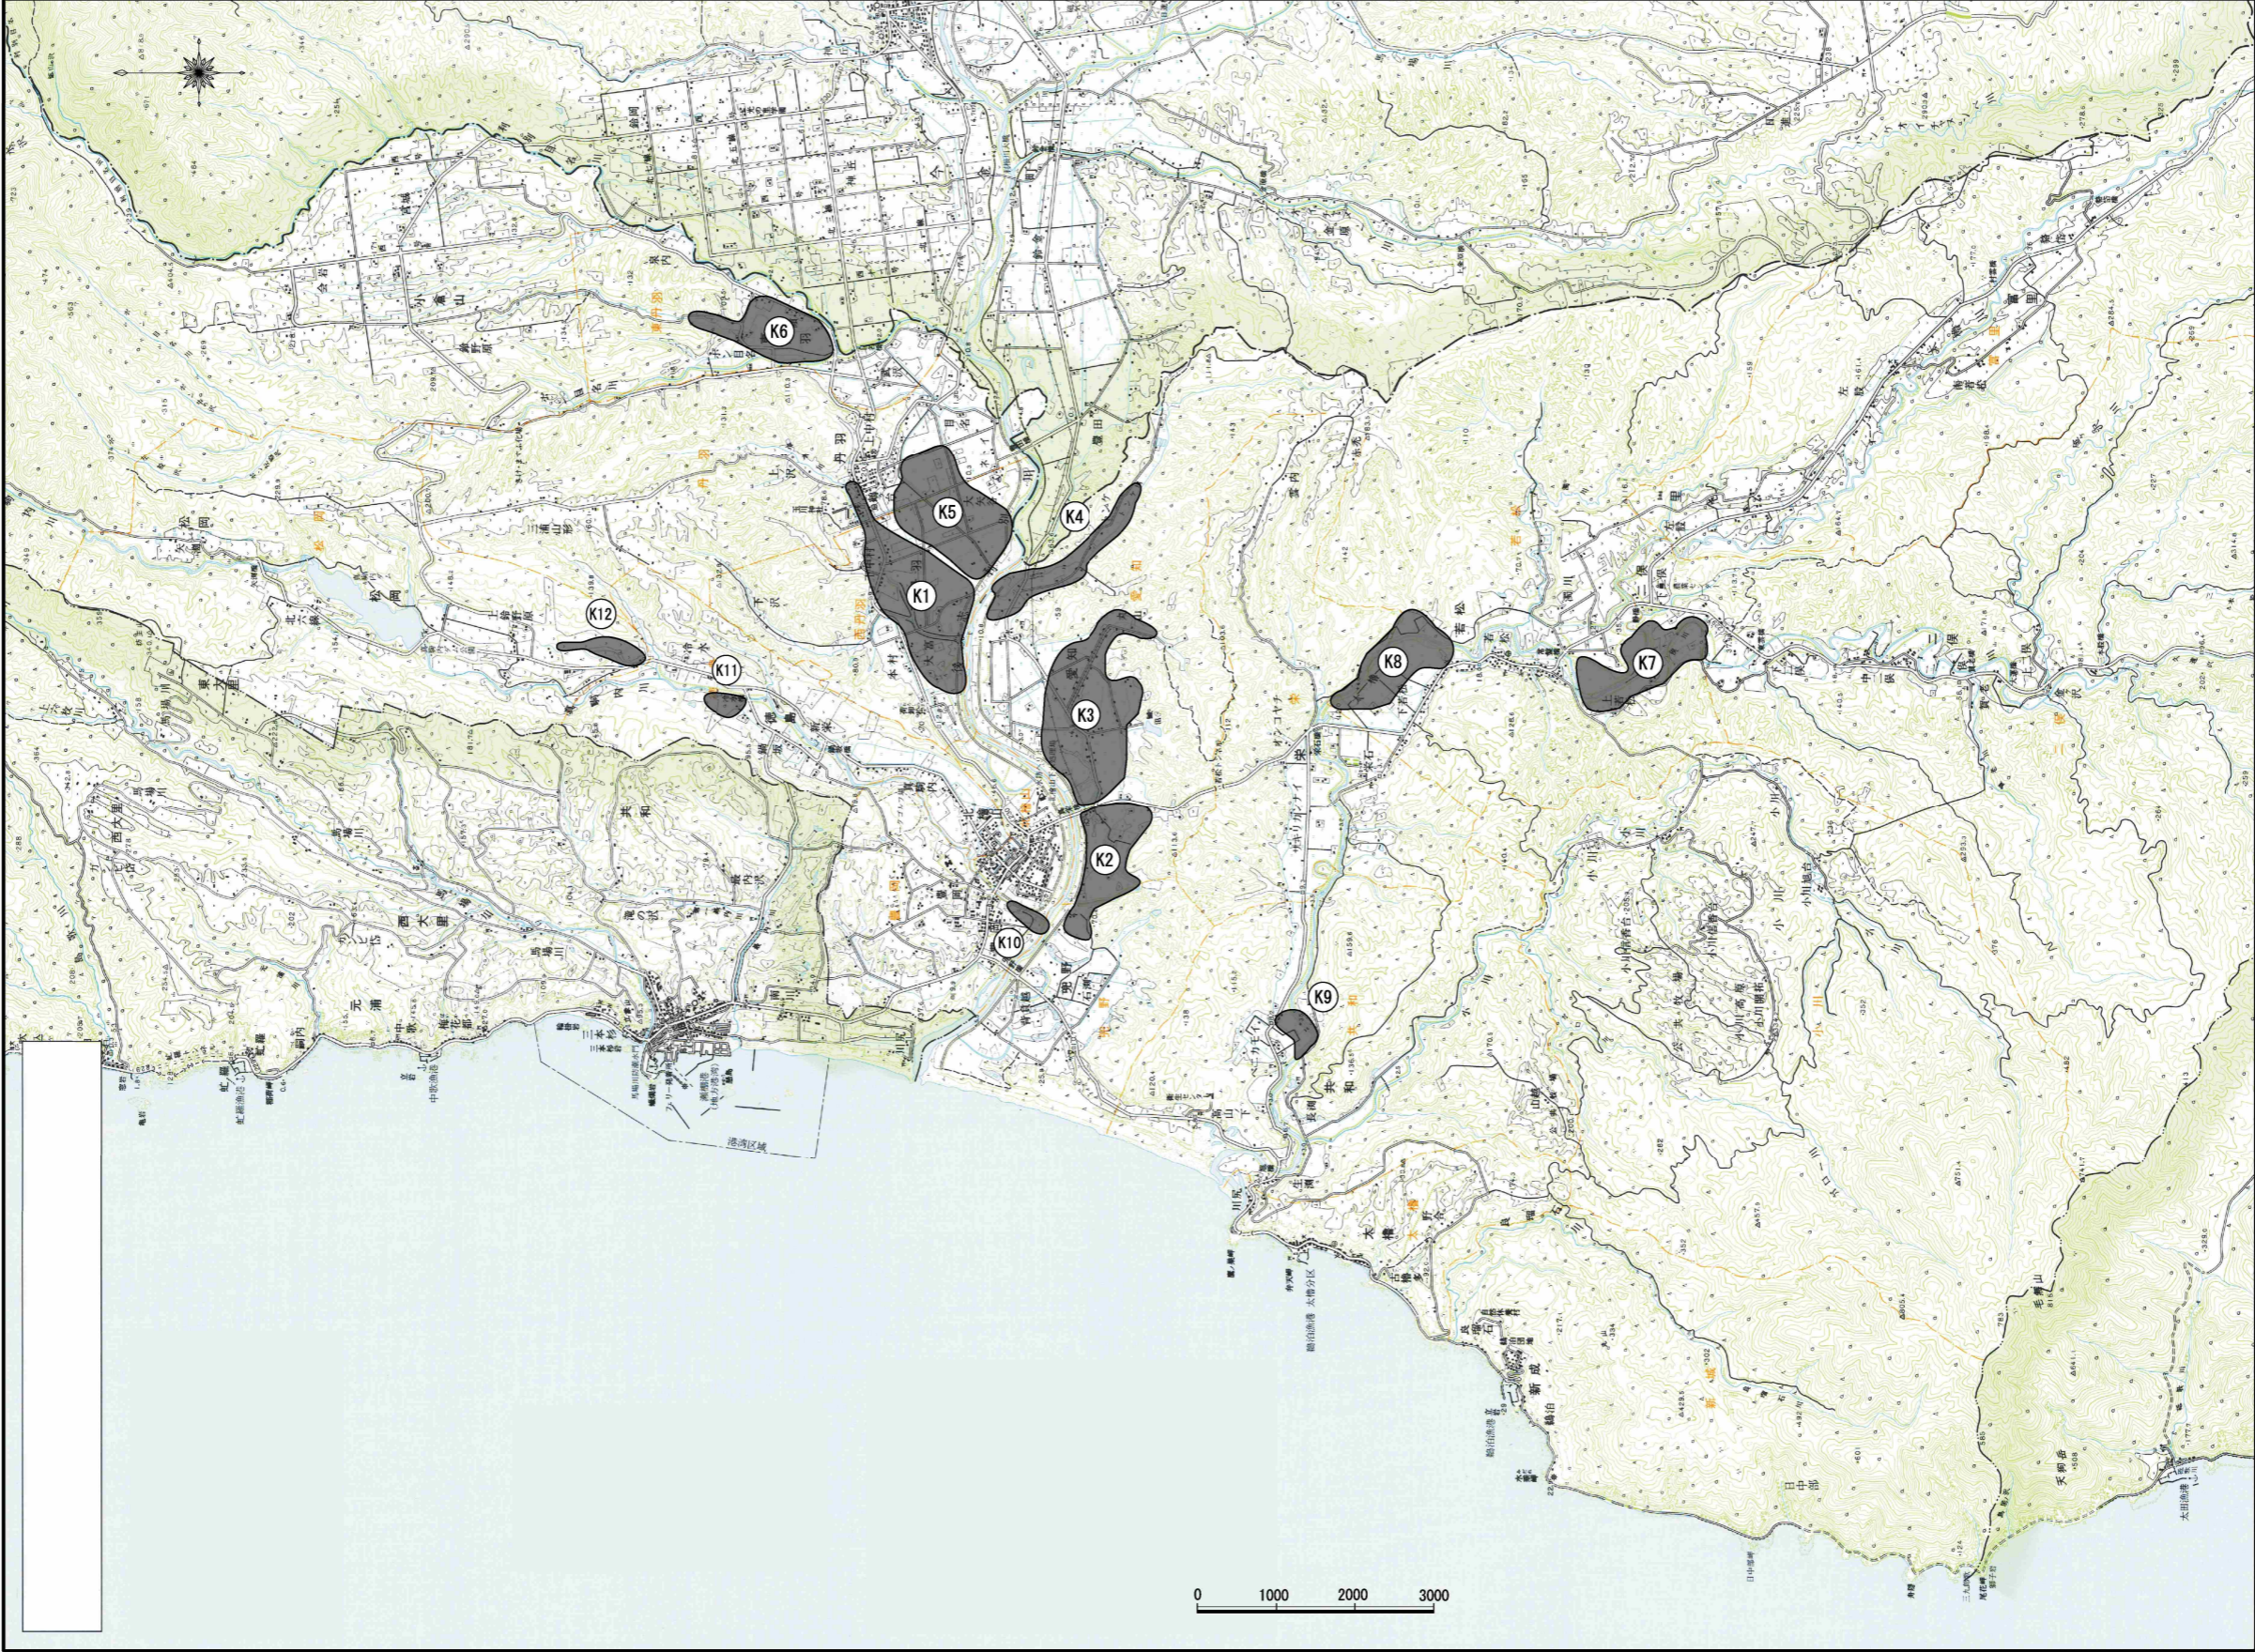

水防危険区域(北檜山区)

水防危険区域(瀬棚区)

水防危険区域(大成区)

市街地における低地帯の浸水予想区域（北 檜 山 区）

高波、高潮、津波等危険区域（北檜山区）

高波、高潮、津波等危険区域（瀬棚区）

高波、高潮、津波等危険区域（大成区）