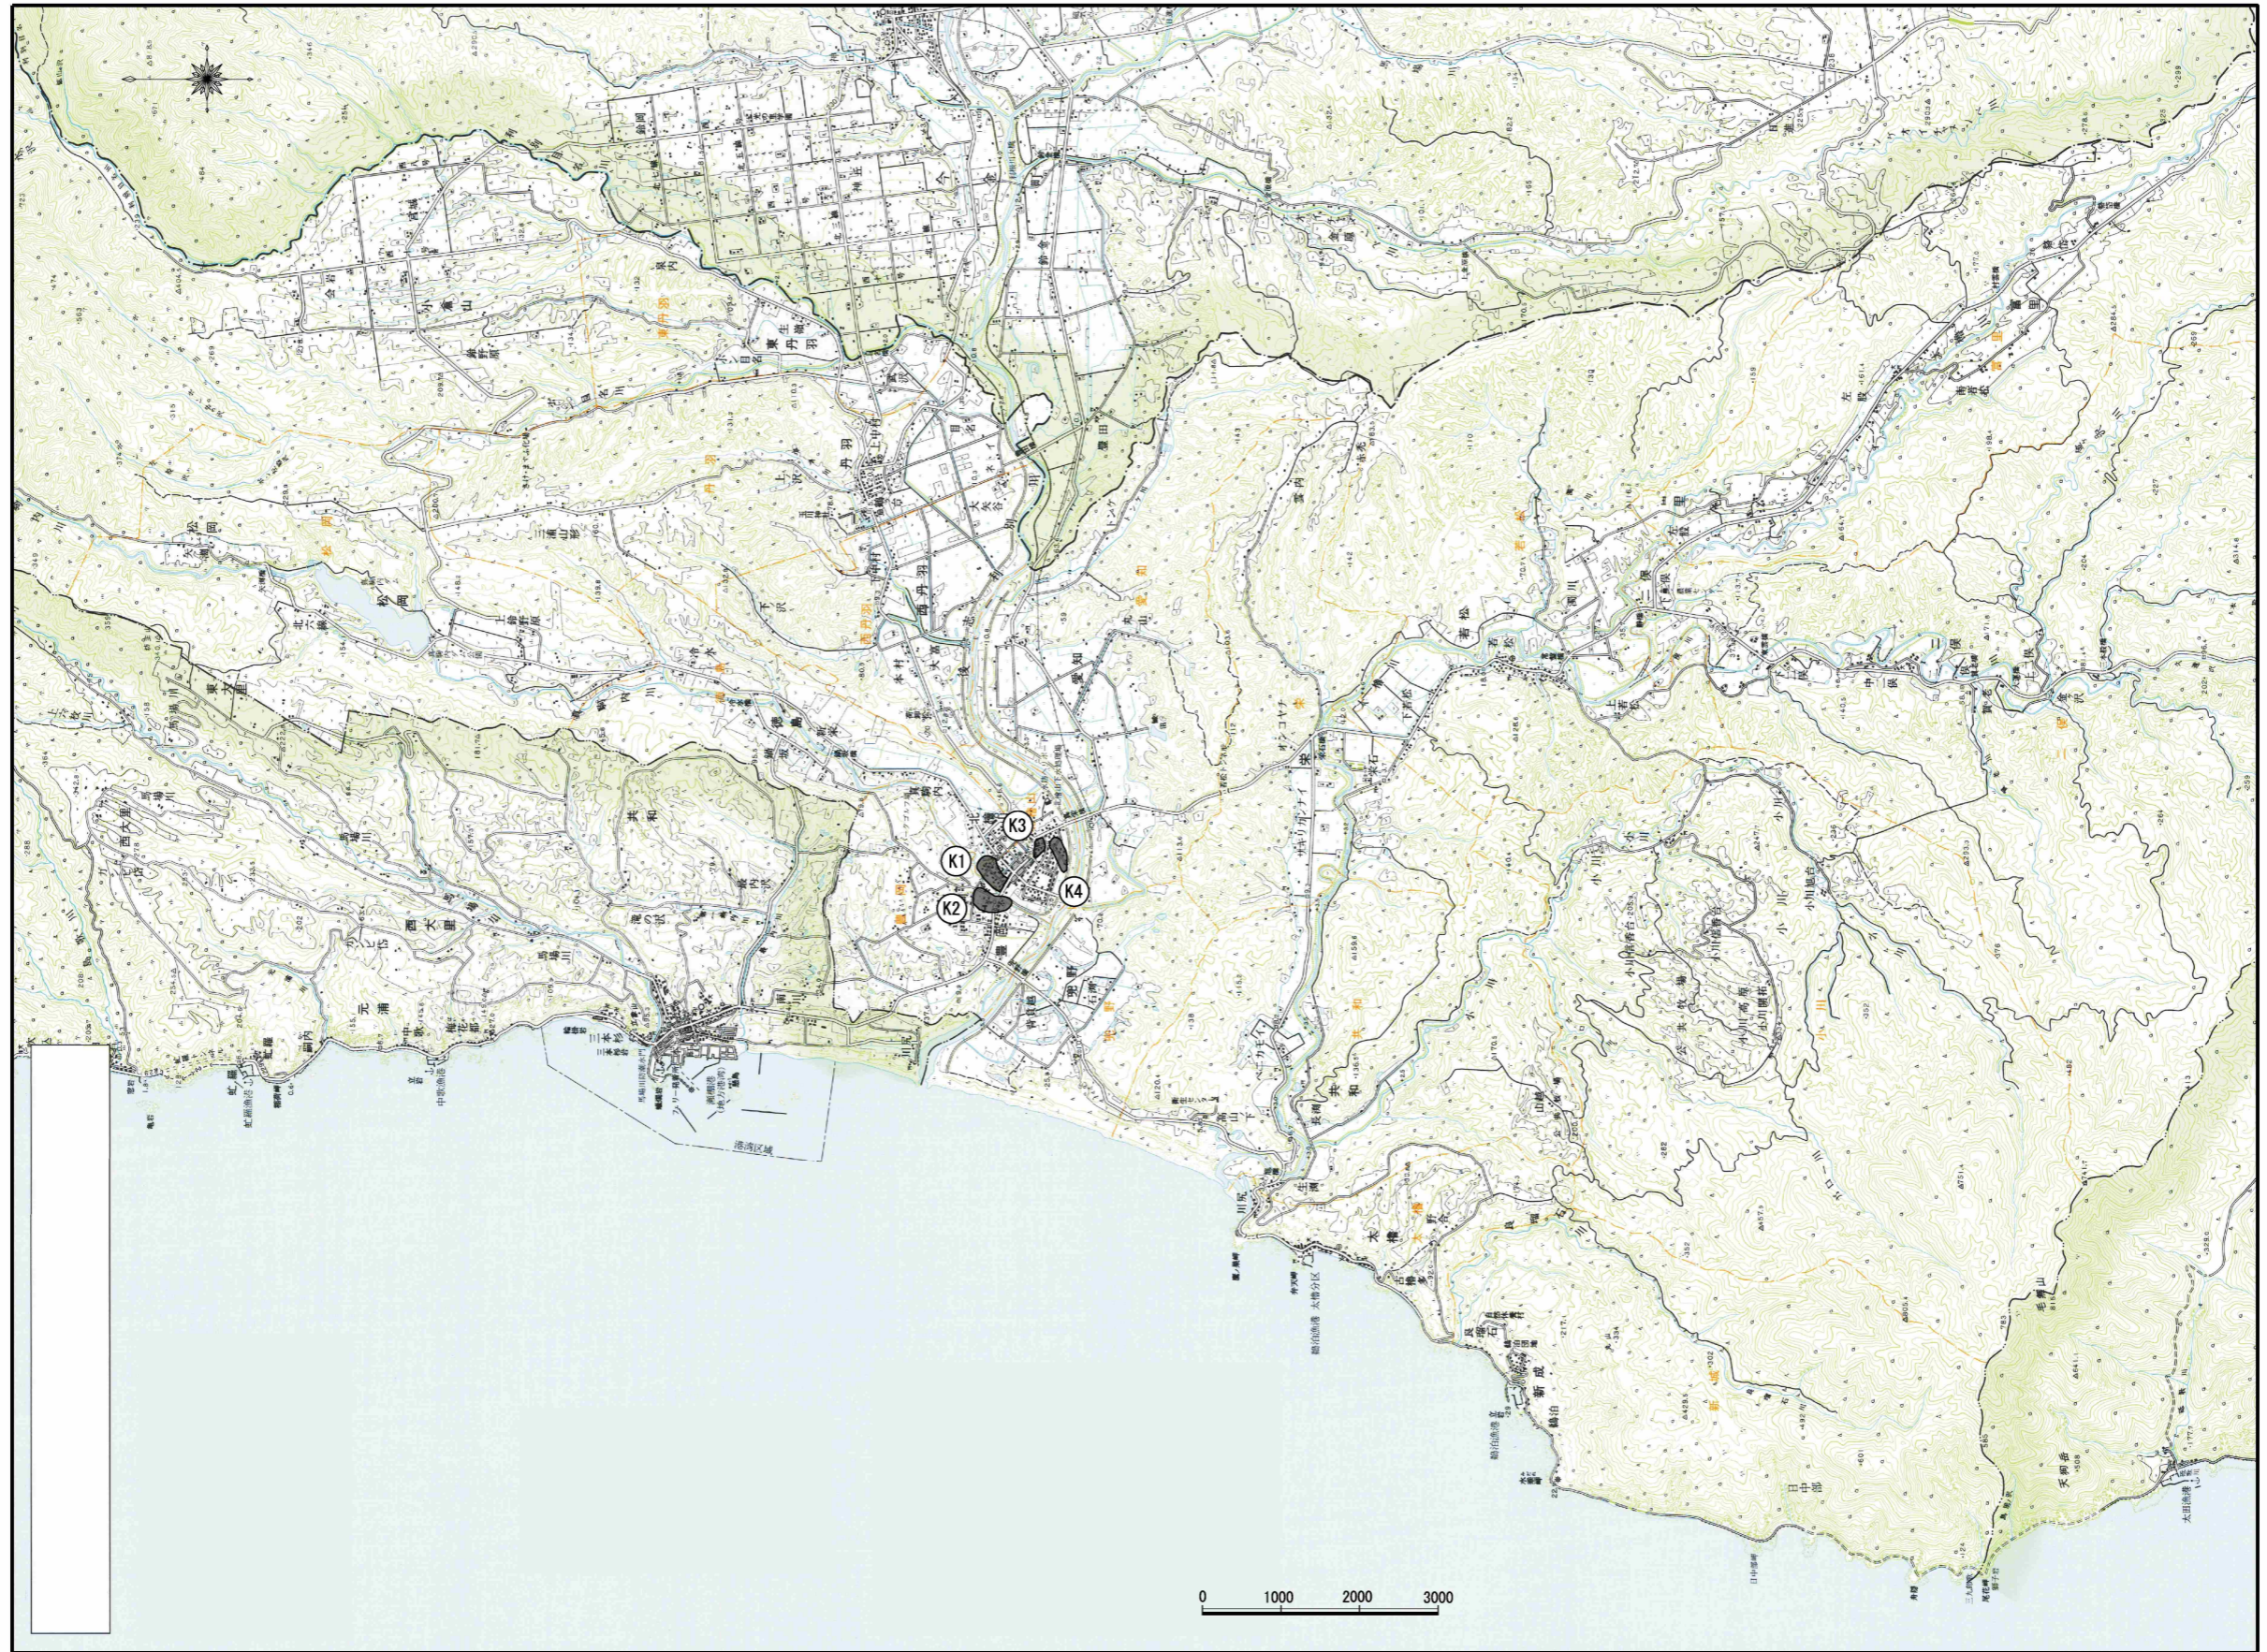

水防危険区域(北檜山区)

水防危険区域(瀬棚区)

水防危険区域(大成区)

市街地における低地帯の浸水予想区域（北 檜 山 区）

高波、高潮、津波等危険区域（北檜山区）

高波、高潮、津波等危険区域（瀬棚区）

高波、高潮、津波等危険区域（大成区）