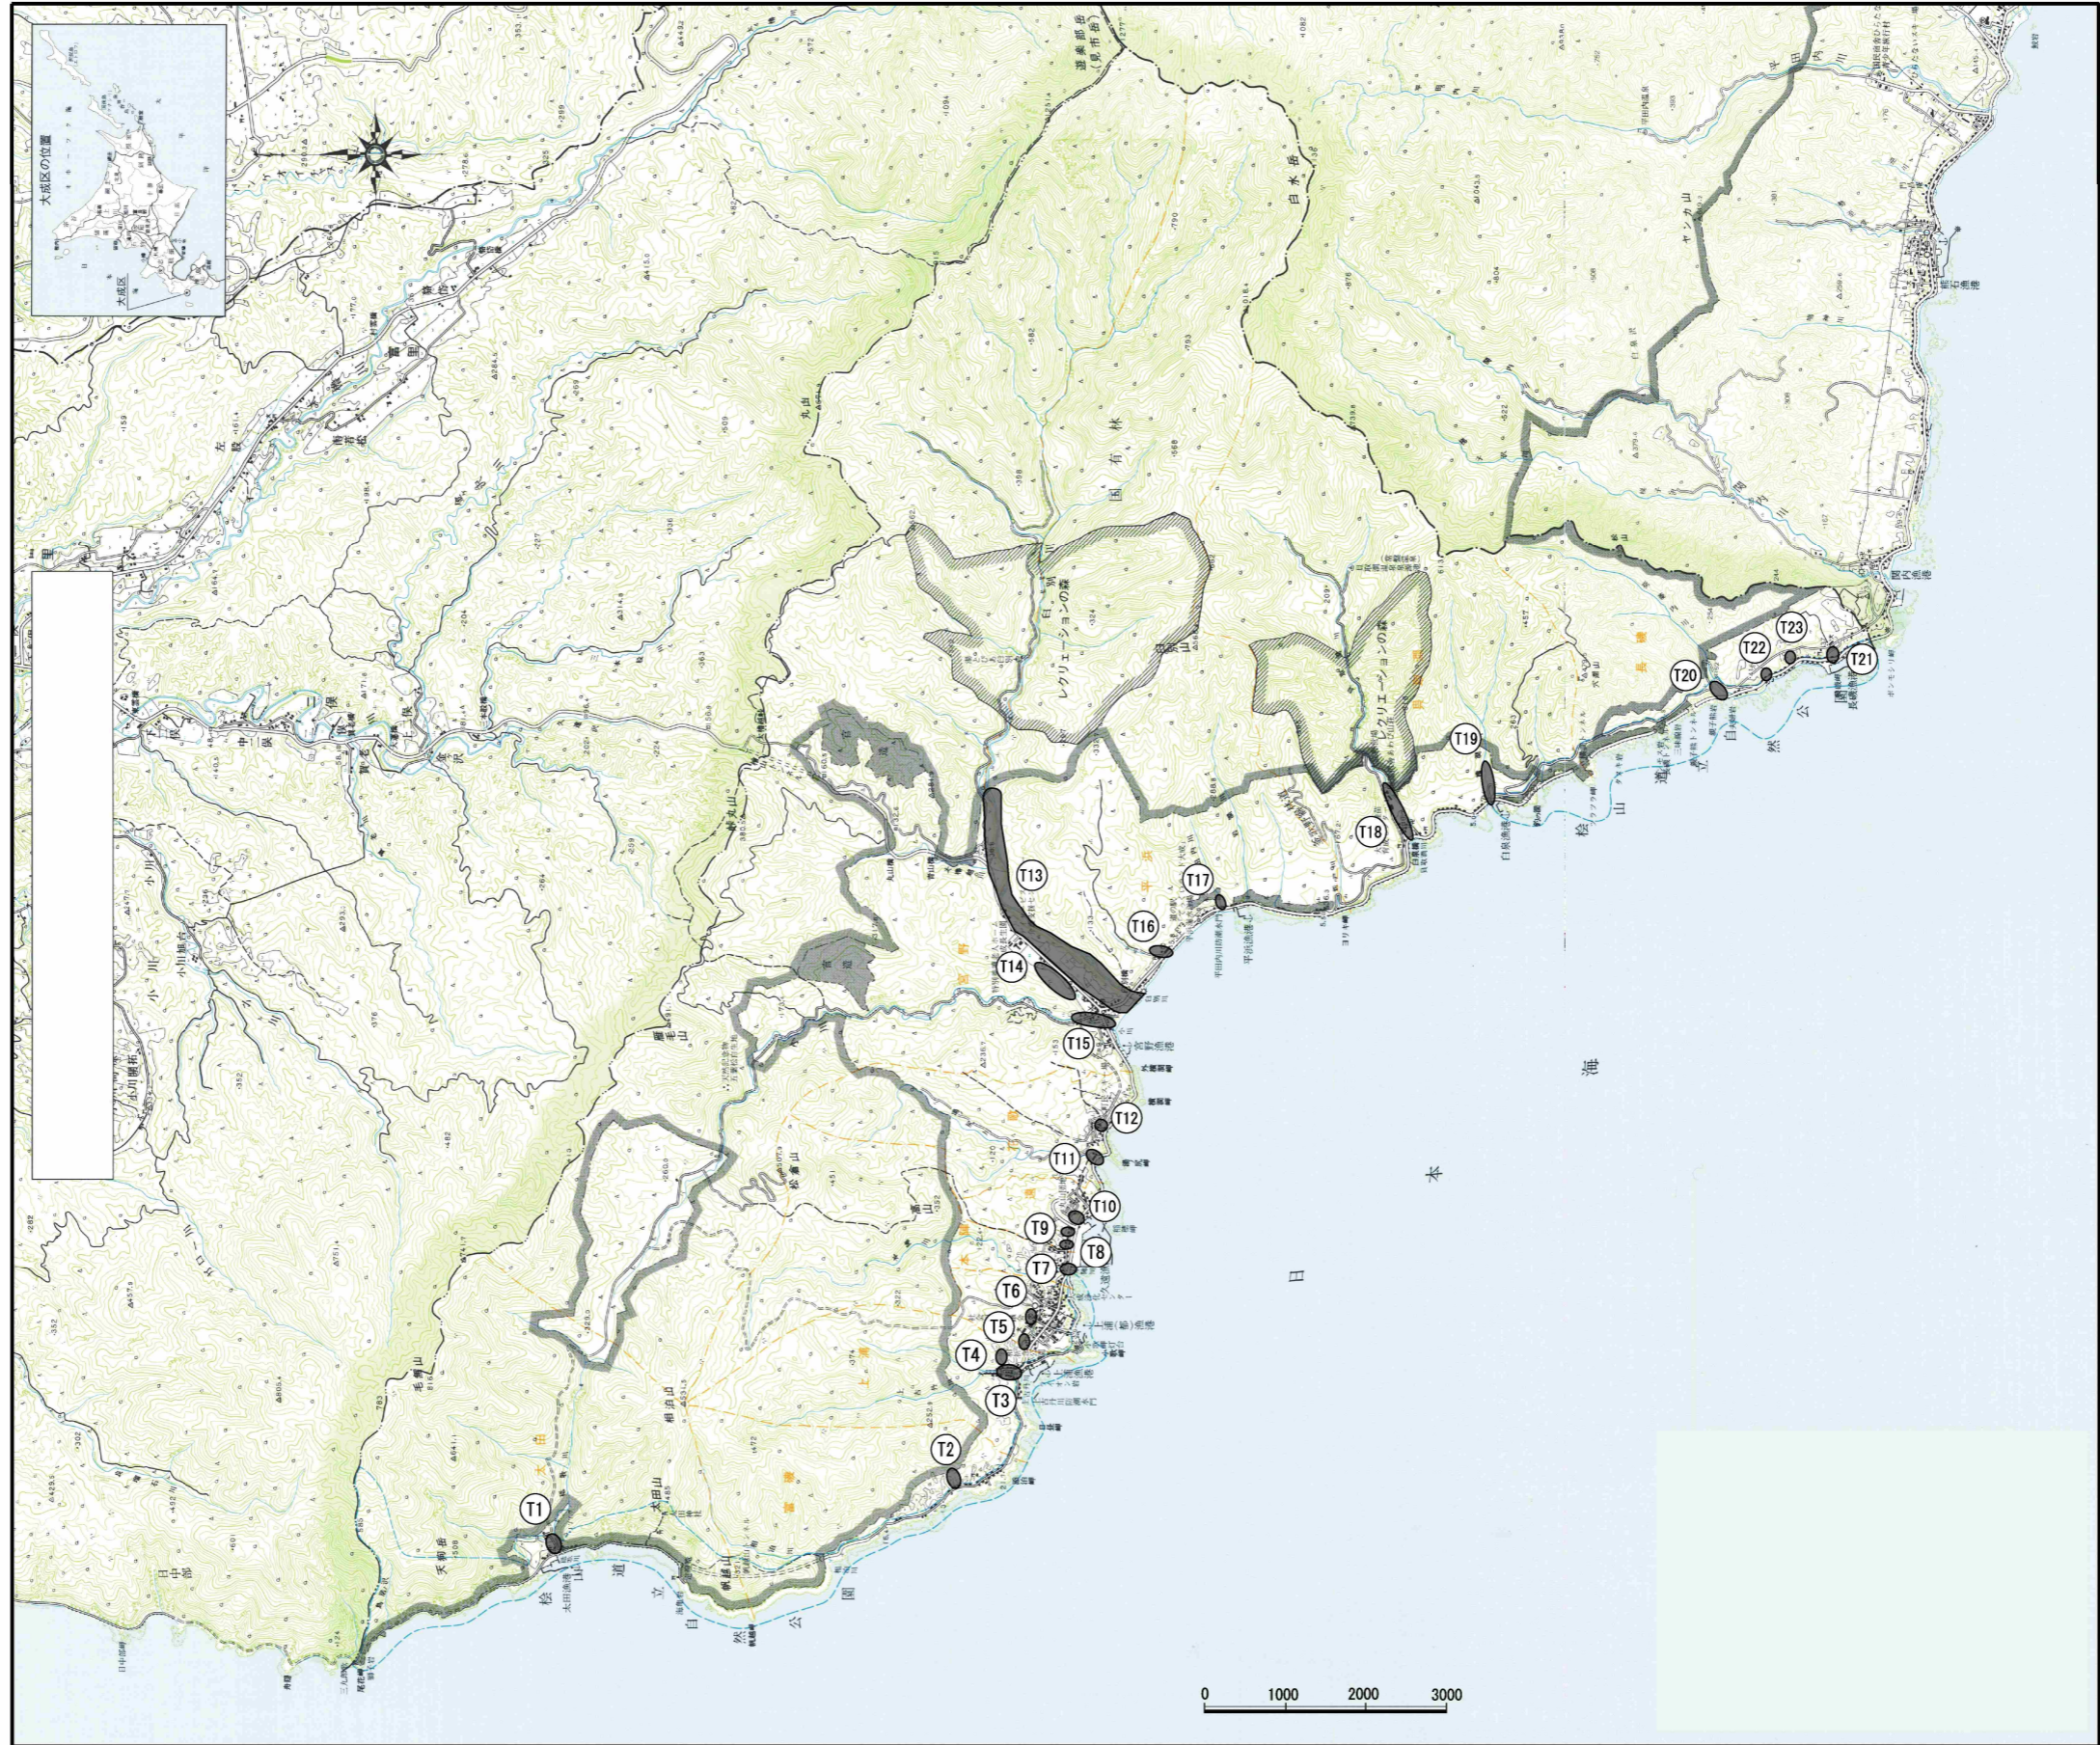

水防危険区域(北檜山区)

水防危険区域(瀬棚区)

水防危険区域(大成区)

市街地における低地帯の浸水予想区域（北 檜 山 区）

高波、高潮、津波等危険区域（北檜山区）

高波、高潮、津波等危険区域（瀬棚区）

高波、高潮、津波等危険区域（大成区）