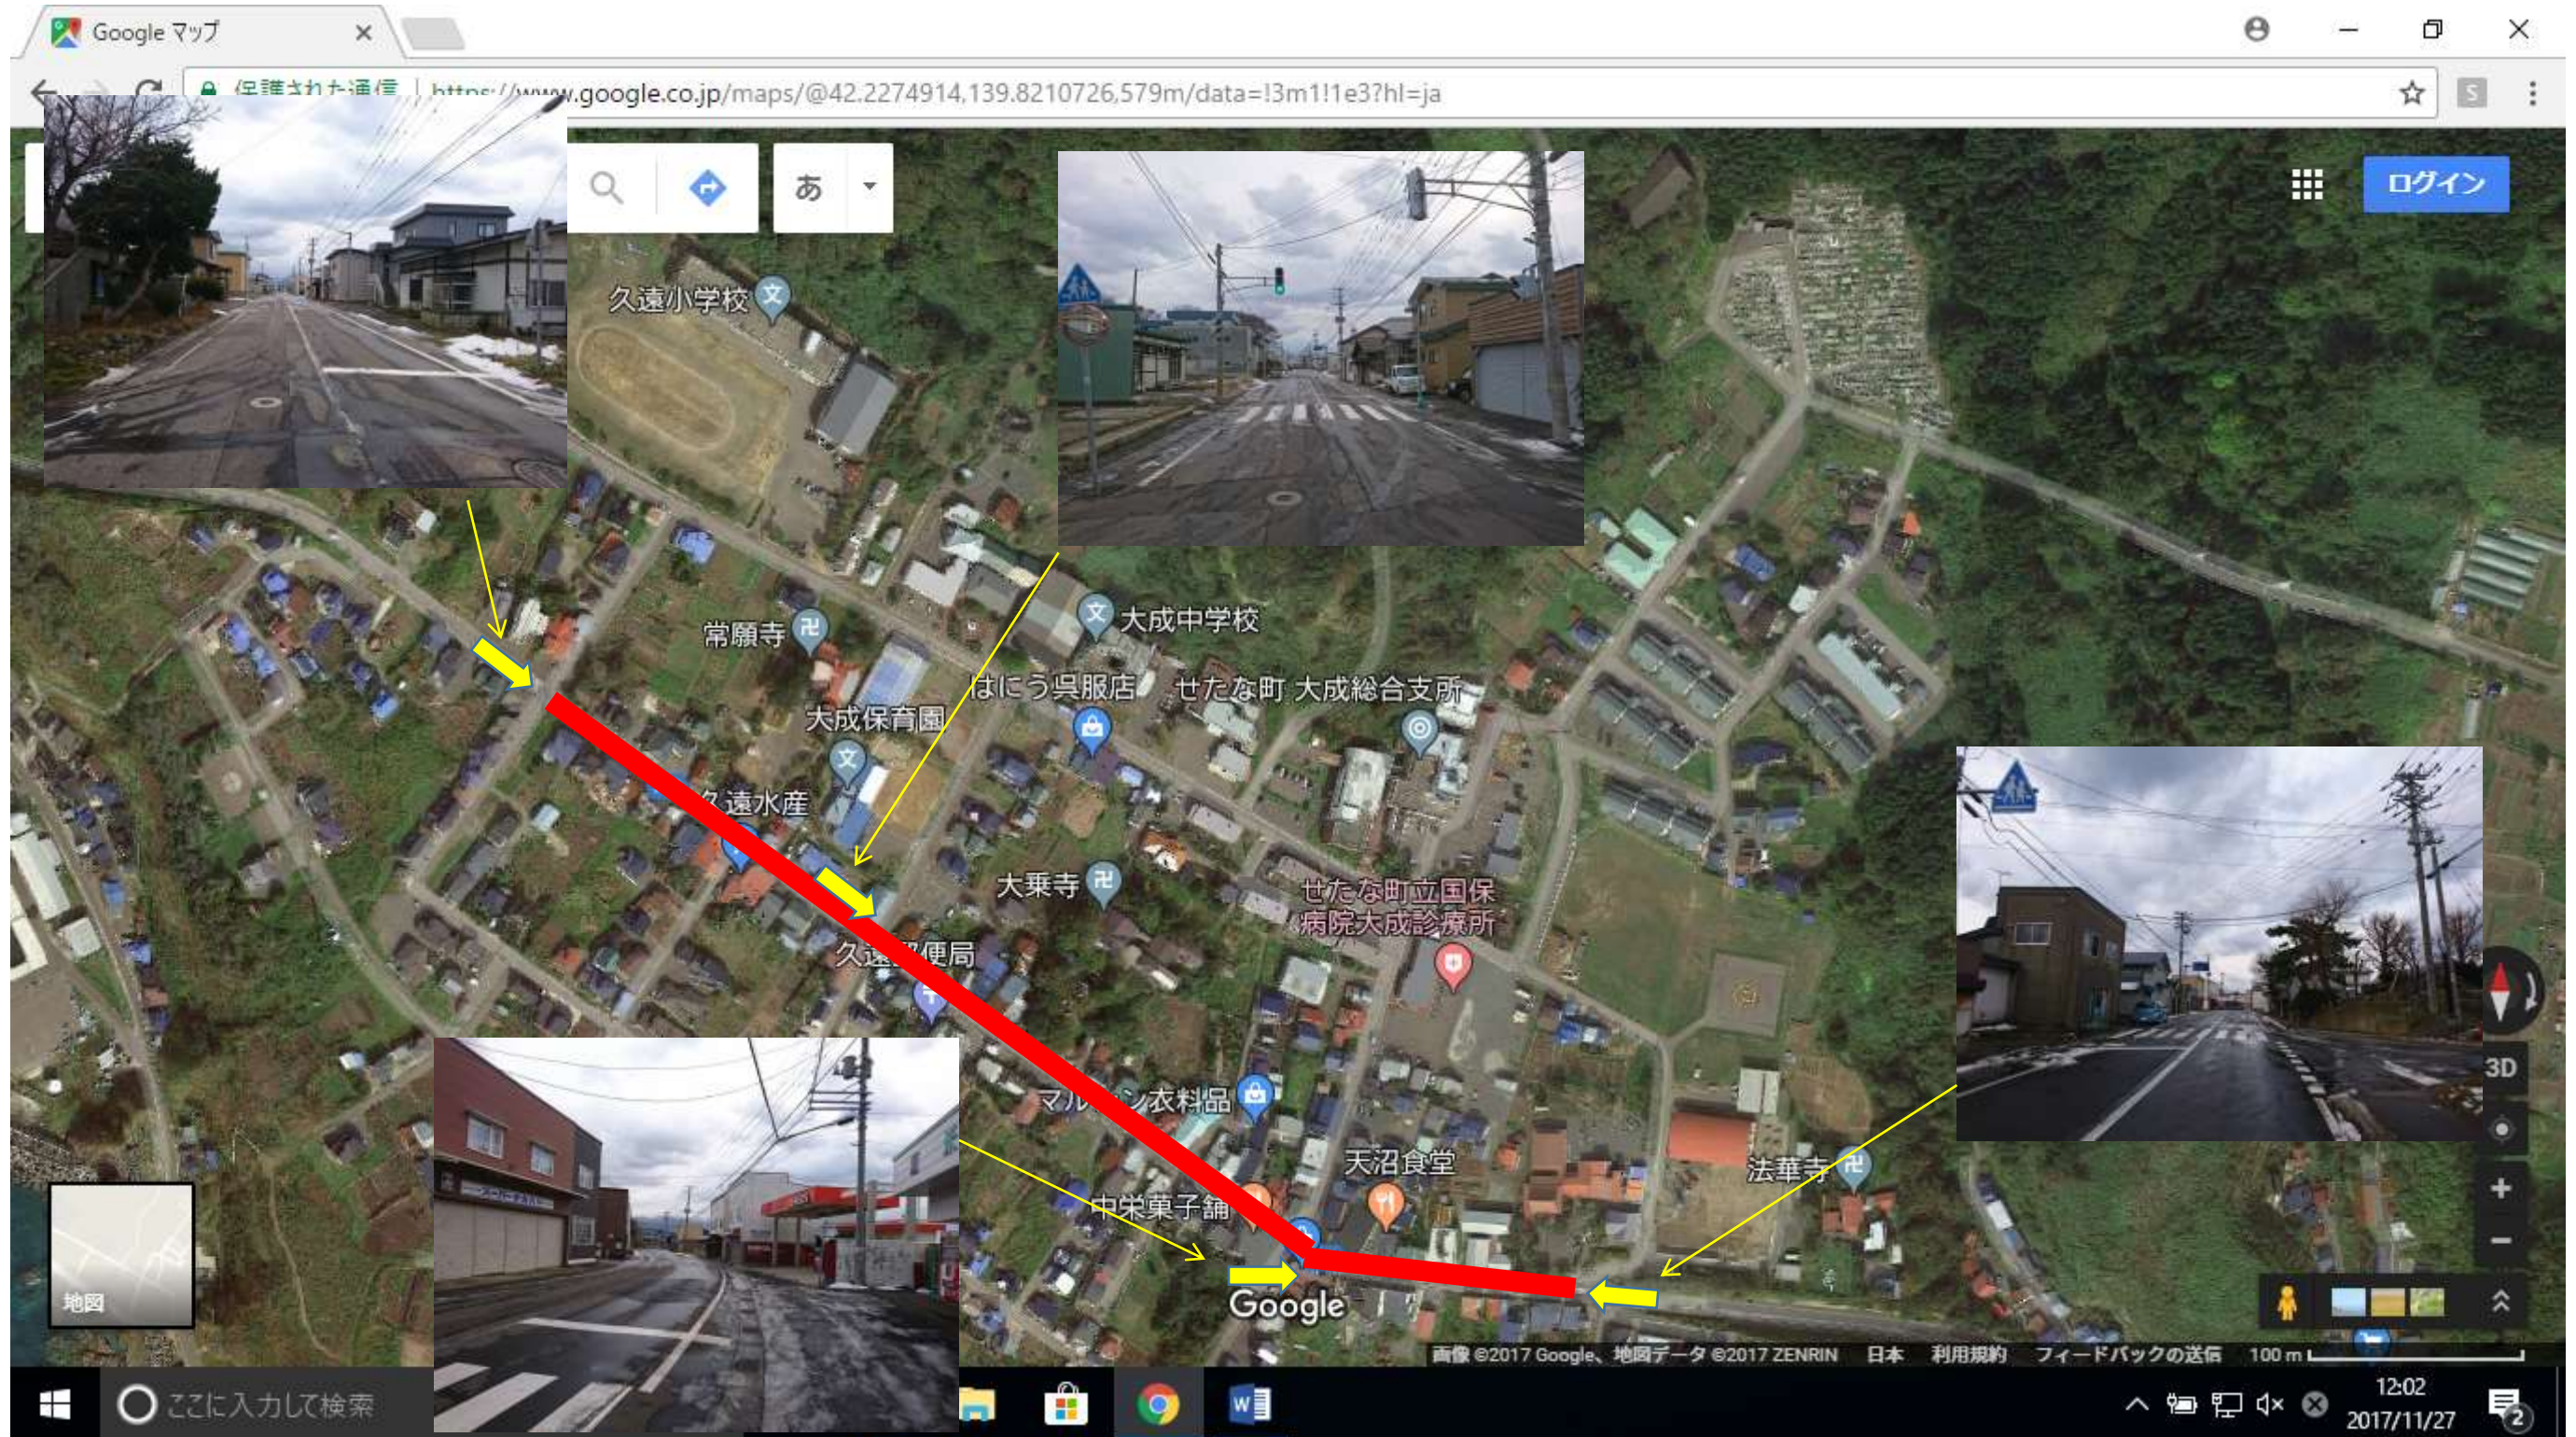

久遠小学校通学路危険箇所M A P

- ・ 道道北檜山大成線（740号線）は道路幅が狭く、また、歩道がないため車との接触の危険がある。