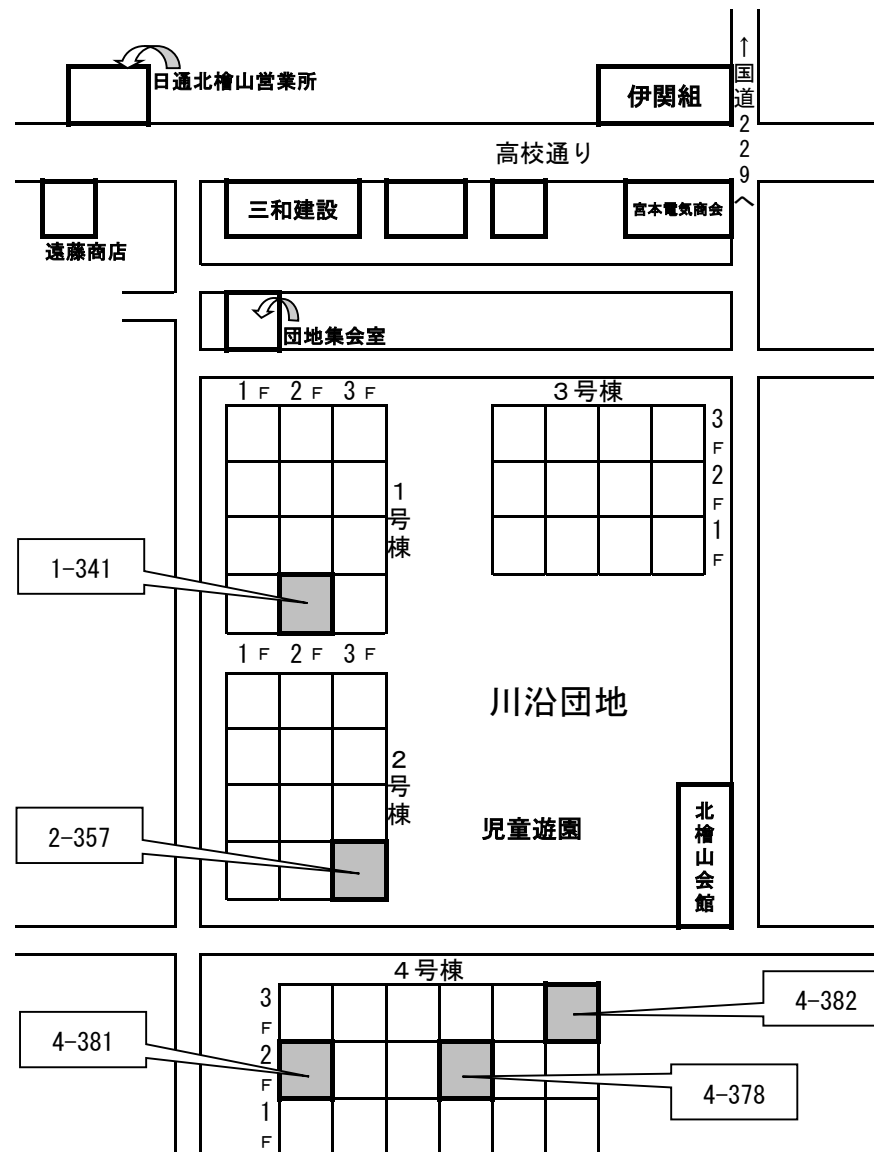

北檜山区

町営住宅

豊岡高台団地位置図

北檜山区

町営住宅

南団地位置図

北檜山区

町営住宅 川沿団地位置図

北檜山区

町営住宅 徳島団地位置図