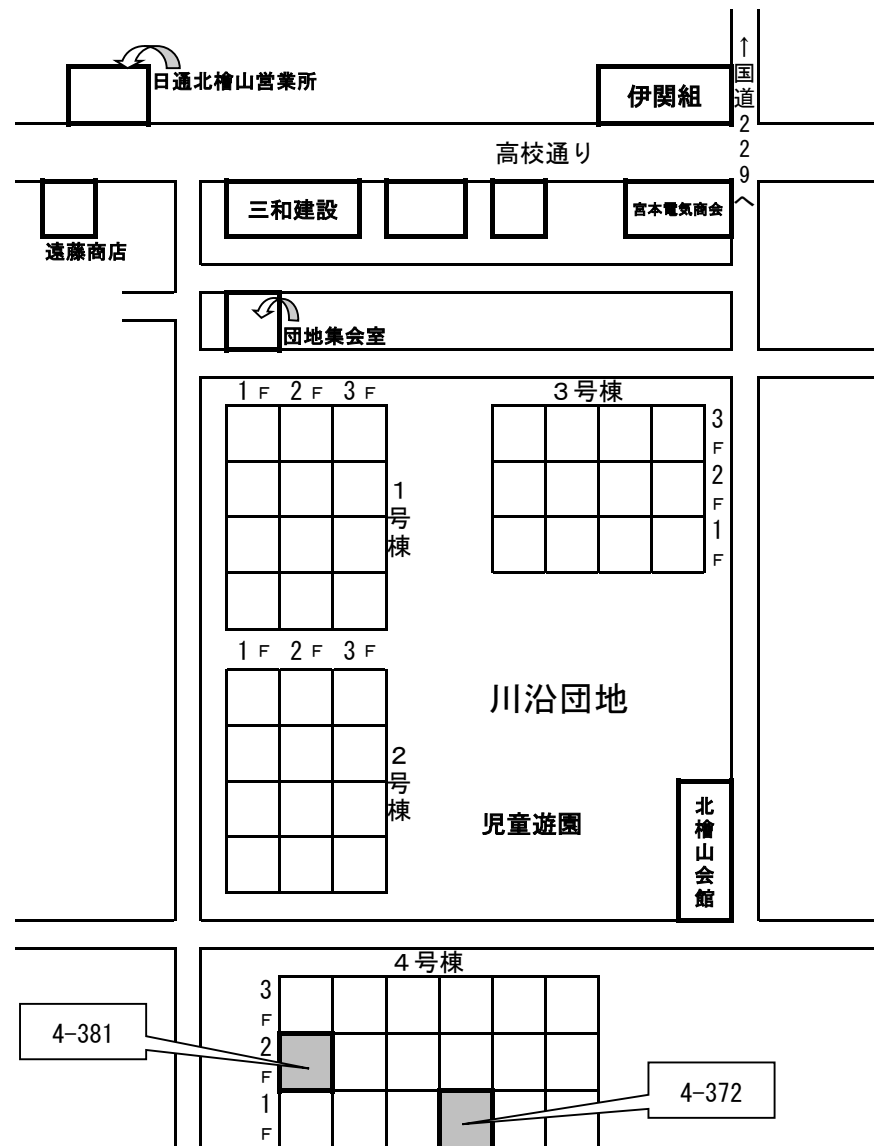

北檜山区

町営住宅

豊岡高台団地位置図

北檜山区

町営住宅

南団地位置図

北檜山区

町営住宅 川沿団地位置図

北檜山区

徳島団地位置図