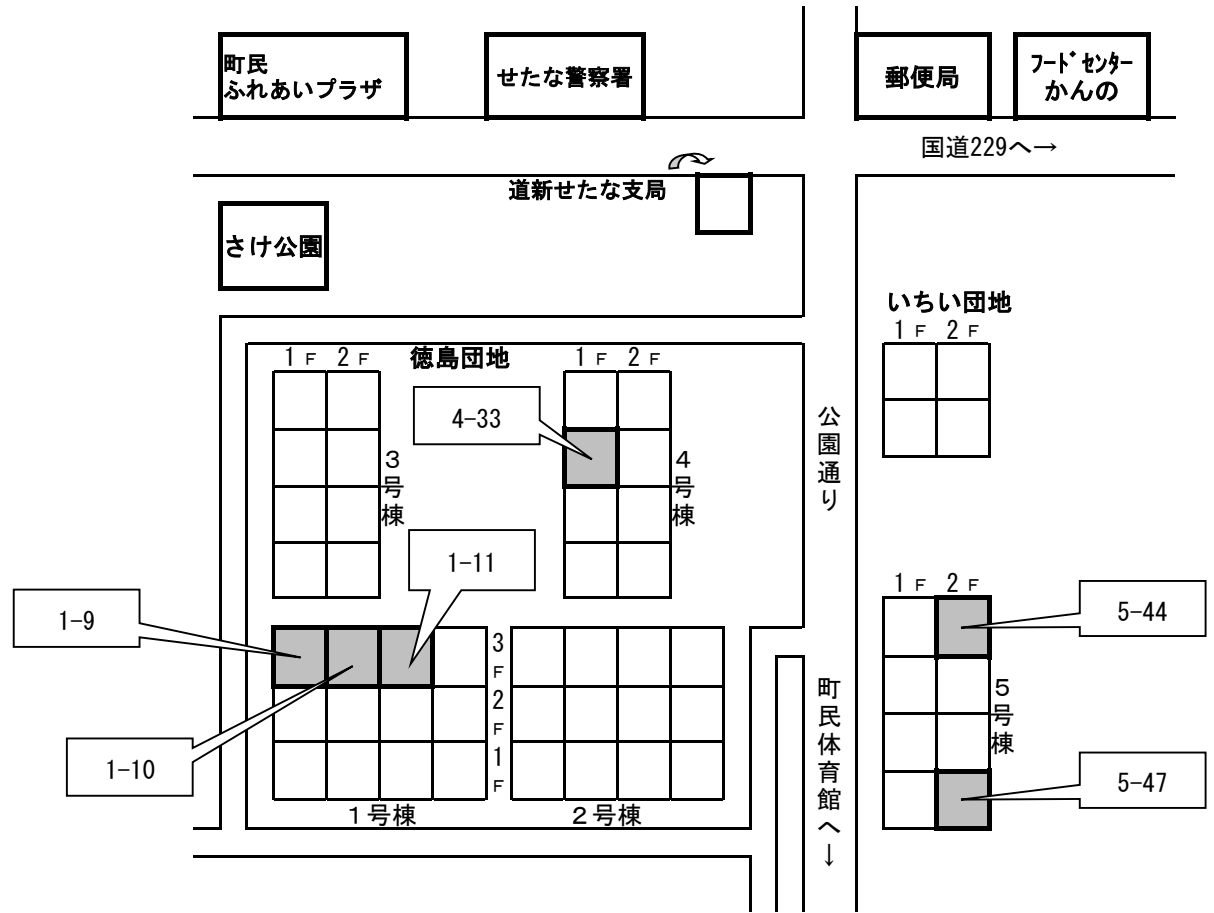

北檜山区

町営住宅

豊岡高台団地位置図

北檜山区

町営住宅

南団地位置図

北檜山区

町営住宅 川沿団地位置図

北檜山区

町営住宅 徳島団地位置図

北檜山区

太櫓 町有住宅位置図