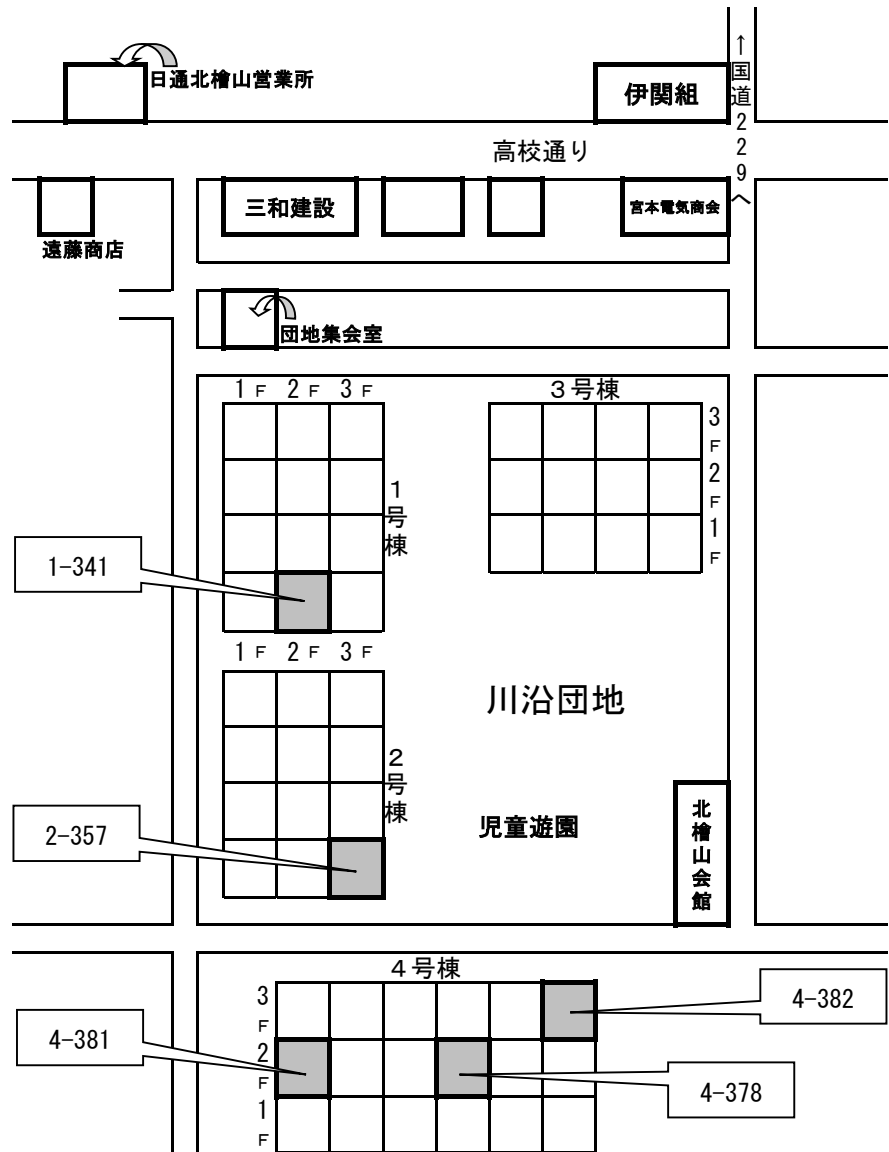

北檜山区

町営住宅

豊岡高台団地位置図

北檜山区

町営住宅

南団地位置図

北檜山区

町営住宅 川沿団地位置図

北檜山区

町営住宅 徳島団地位置図

北檜山区

太櫓 町有住宅位置図