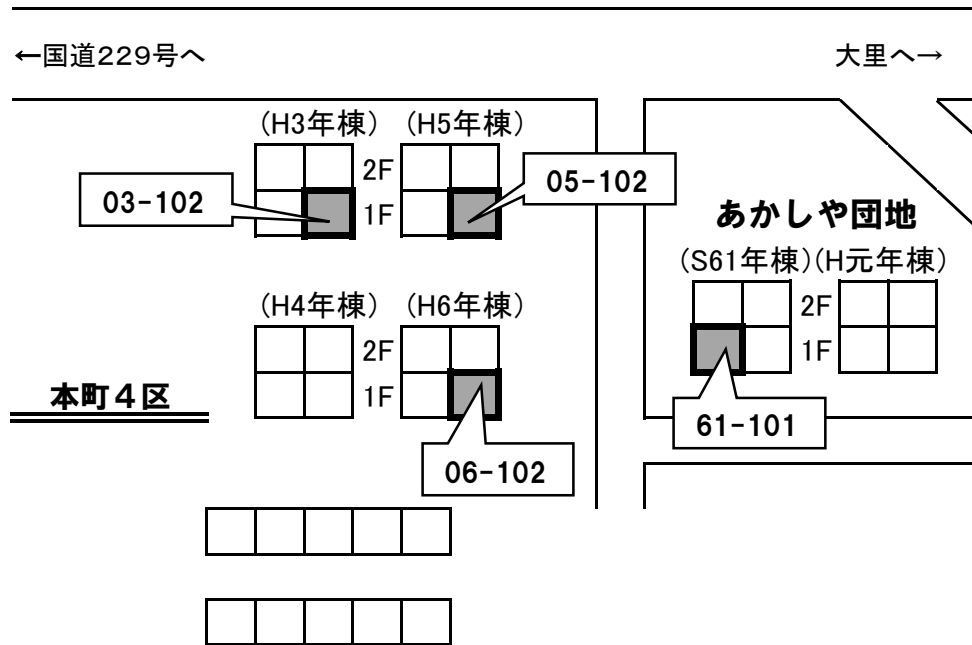

瀬棚区

町営住宅位置図

あかしや団地

※ボイラー、浴槽、  
灯油タンク・TVアンテナ等  
設置必要！！

瀬棚区

定住促進住宅位置図

本町6区