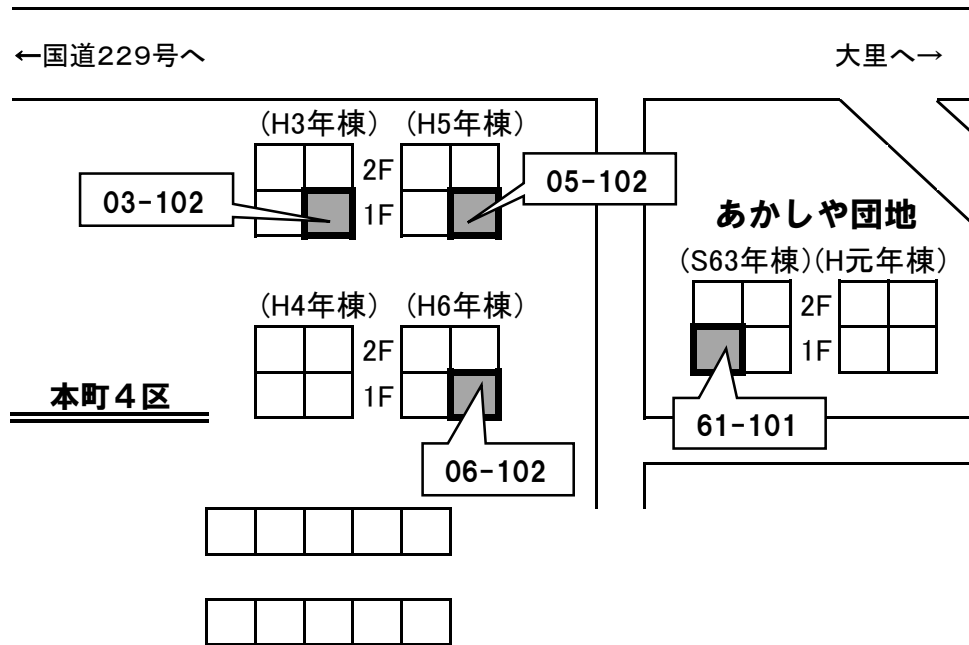

あかしや団地

※ボイラー、浴槽、  
灯油タンク・TVアンテナ等  
設置必要！！

瀬棚区

定住促進住宅位置図

本町6区