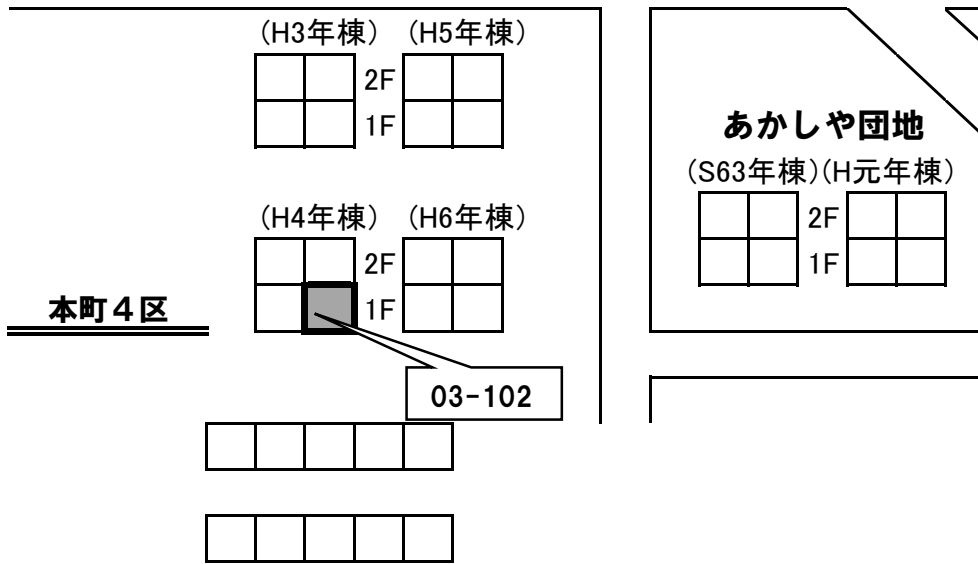

瀬棚区

町営住宅位置図

あかしや団地

※ボイラー、浴槽、
灯油タンク・TVアンテナ等
設置必要！！

←国道229号へ

大里へ→

瀬棚区

町営住宅位置図