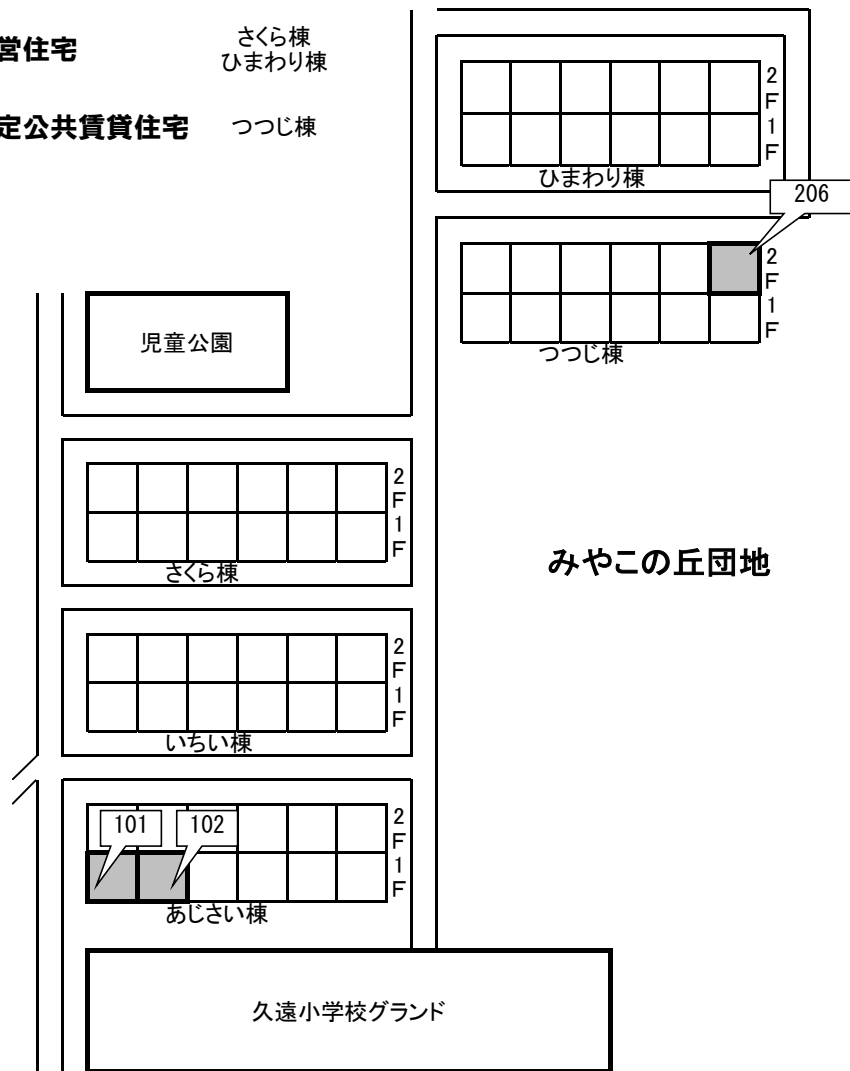

大成区

町営住宅 役場前A団地
町有住宅 旧医師住宅

旧医師
14

役場前A団地

41

大成区

町営住宅

さくら棟
ひまわり棟

特定公共賃貸住宅

つつじ棟

大成区

特定公共賃貸住宅

久遠郵便局

都いさりび団地

大成区

大成区