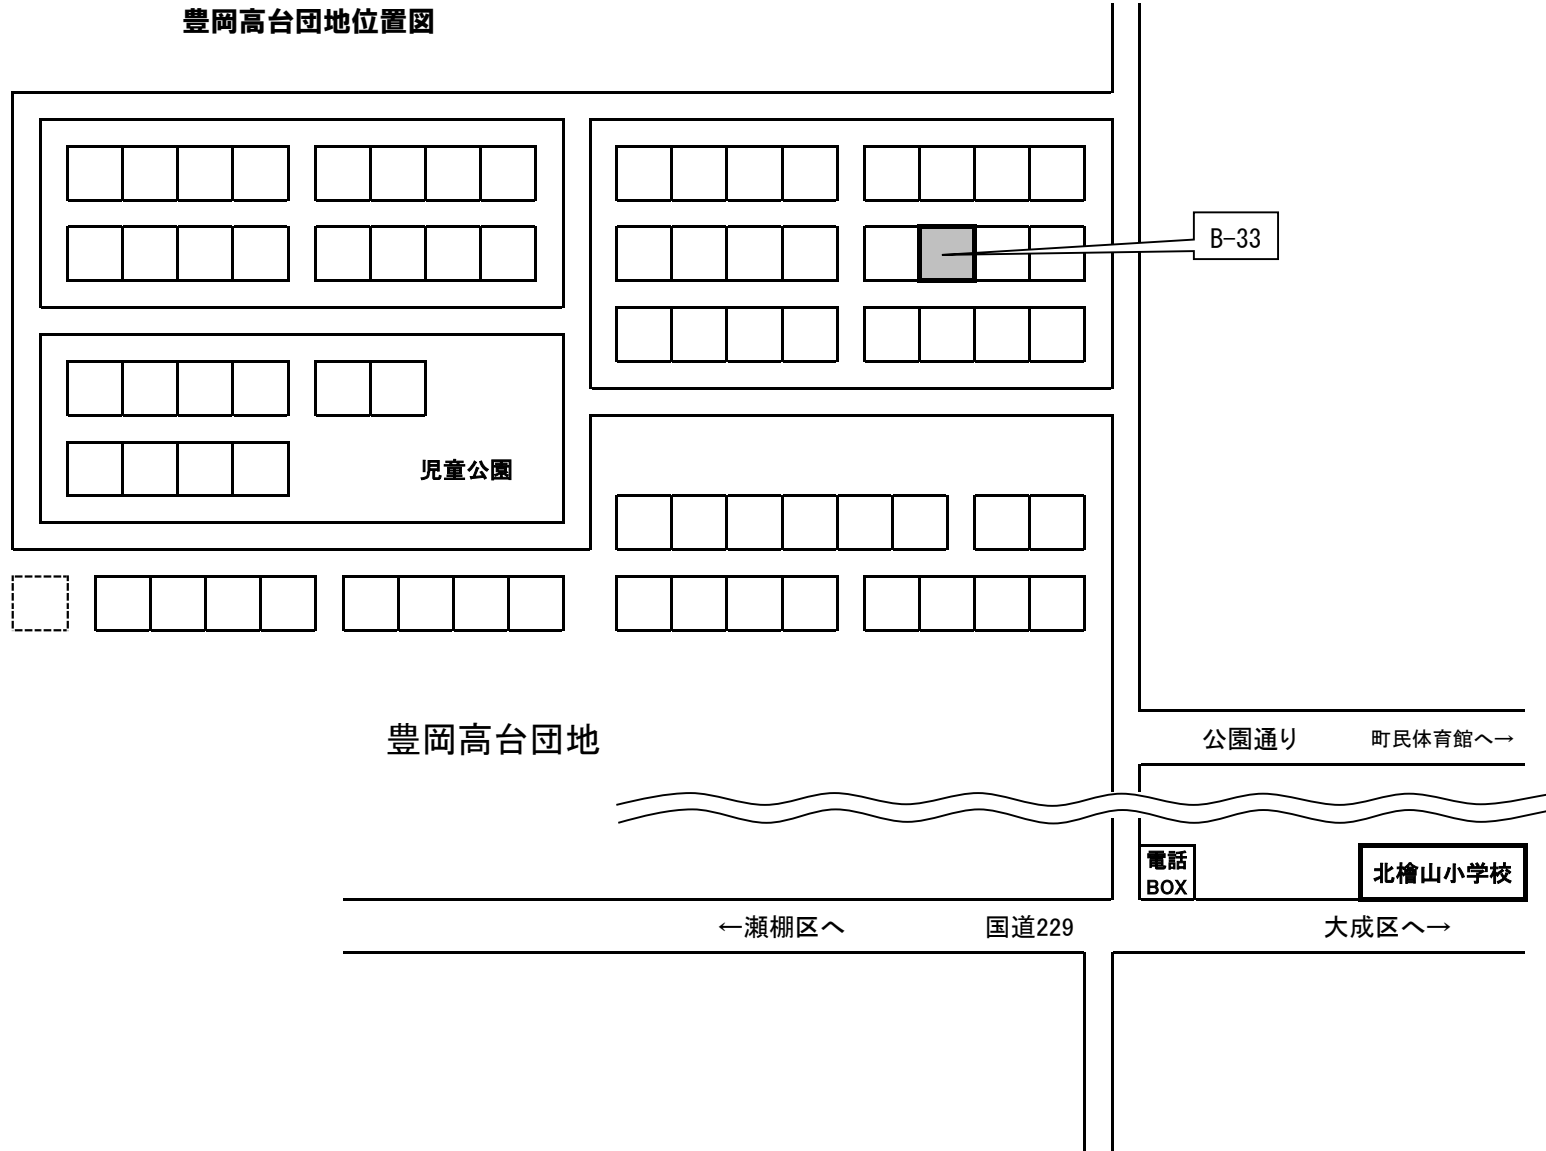

北檜山区

川沿団地位置図

豊岡高台団地位置図

児童公園

B-33

豊岡高台団地

公園通り 町民体育館へ→

電話
BOX

北檜山小学校

←瀬棚区へ

国道229

大成区へ→