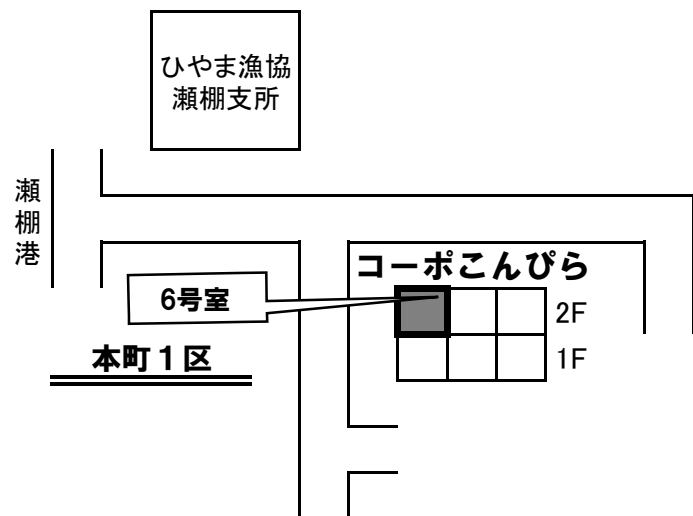

**瀬棚区**

**町営住宅位置図  
あかしや団地**

※ボイラー、浴槽、  
灯油タンク・TVアンテナ等  
設置必要！！

←国道229号へ

大里へ→

**瀬棚区**

**定住促進住宅位置図**

本町9区