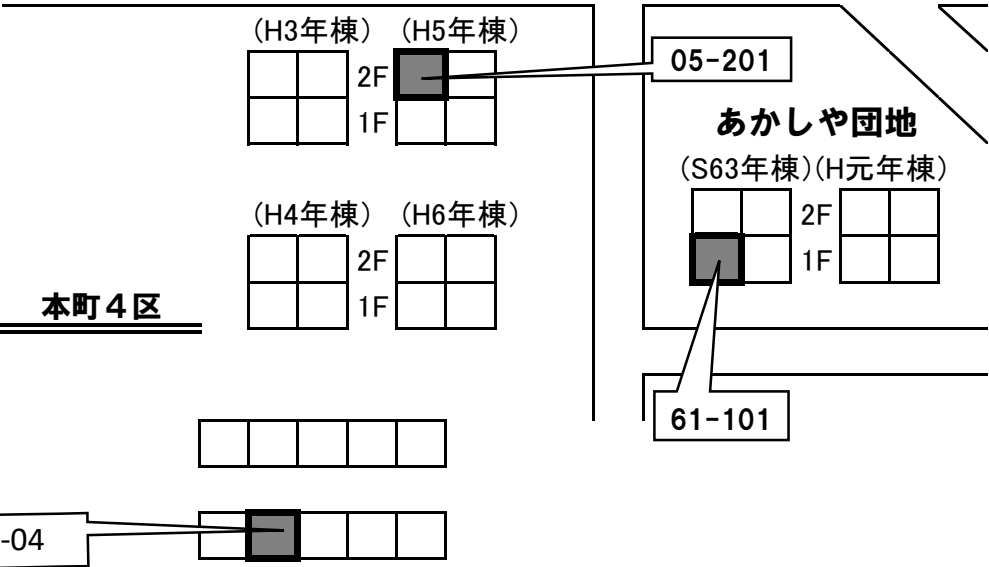

**瀬棚区**

**町営住宅位置図  
あかしや団地**

※ボイラー、浴槽、  
灯油タンク・TVアンテナ等  
設置必要！！

←国道229号へ

大里へ→

**瀬棚区**

**定住促進住宅位置図**

本町9区