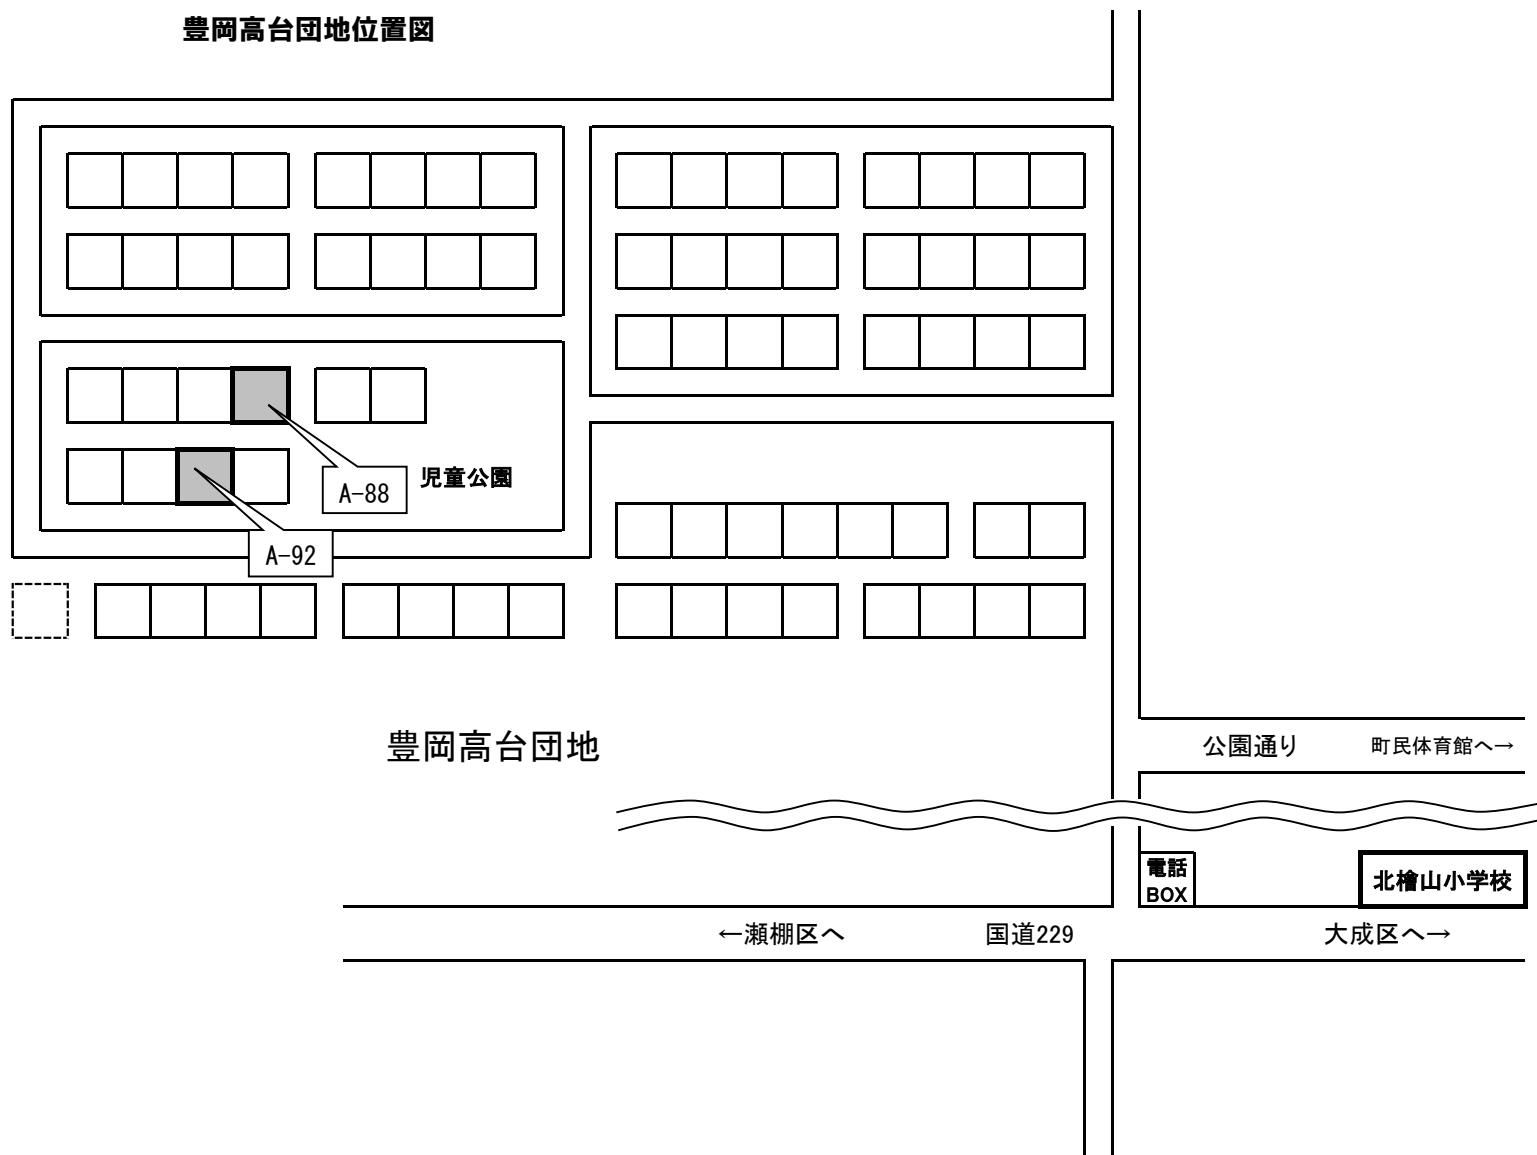

北檜山区

川沿団地位置図

豊岡高台団地位置図

豊岡高台団地

公園通り

町民体育館へ

電話
BOX

北檜山小学校

←瀨棚区へ

国道229

大成区へ→

北檜山区 定住促進住宅位置図