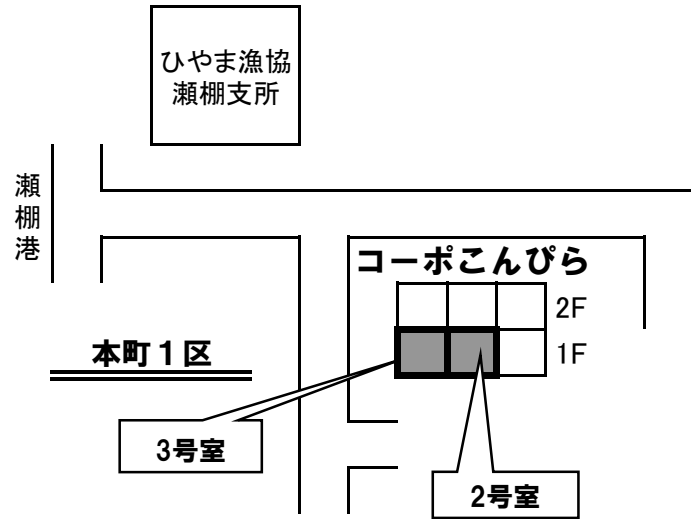

瀬棚区

**町営住宅位置図
あかしや団地**

※ボイラー、浴槽、
灯油タンク・TVアンテナ等
設置必要！！

←国道229号へ

大里へ→

瀬棚区

定住促進住宅位置図

本町9区