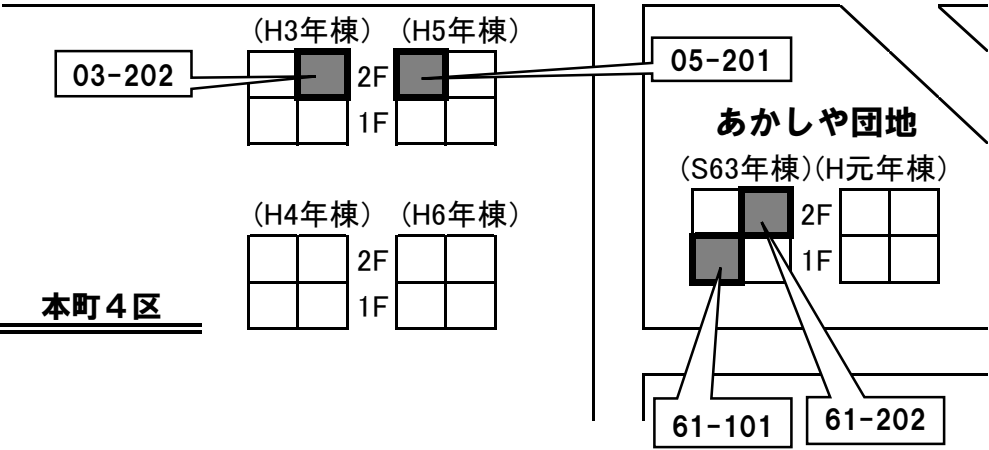

瀬棚区

**町営住宅位置図
あかしや団地**

※ボイラー、浴槽、
灯油タンク・TVアンテナ等
設置必要！！

←国道229号へ

大里へ→

瀬棚区

定住促進住宅位置図

本町9区