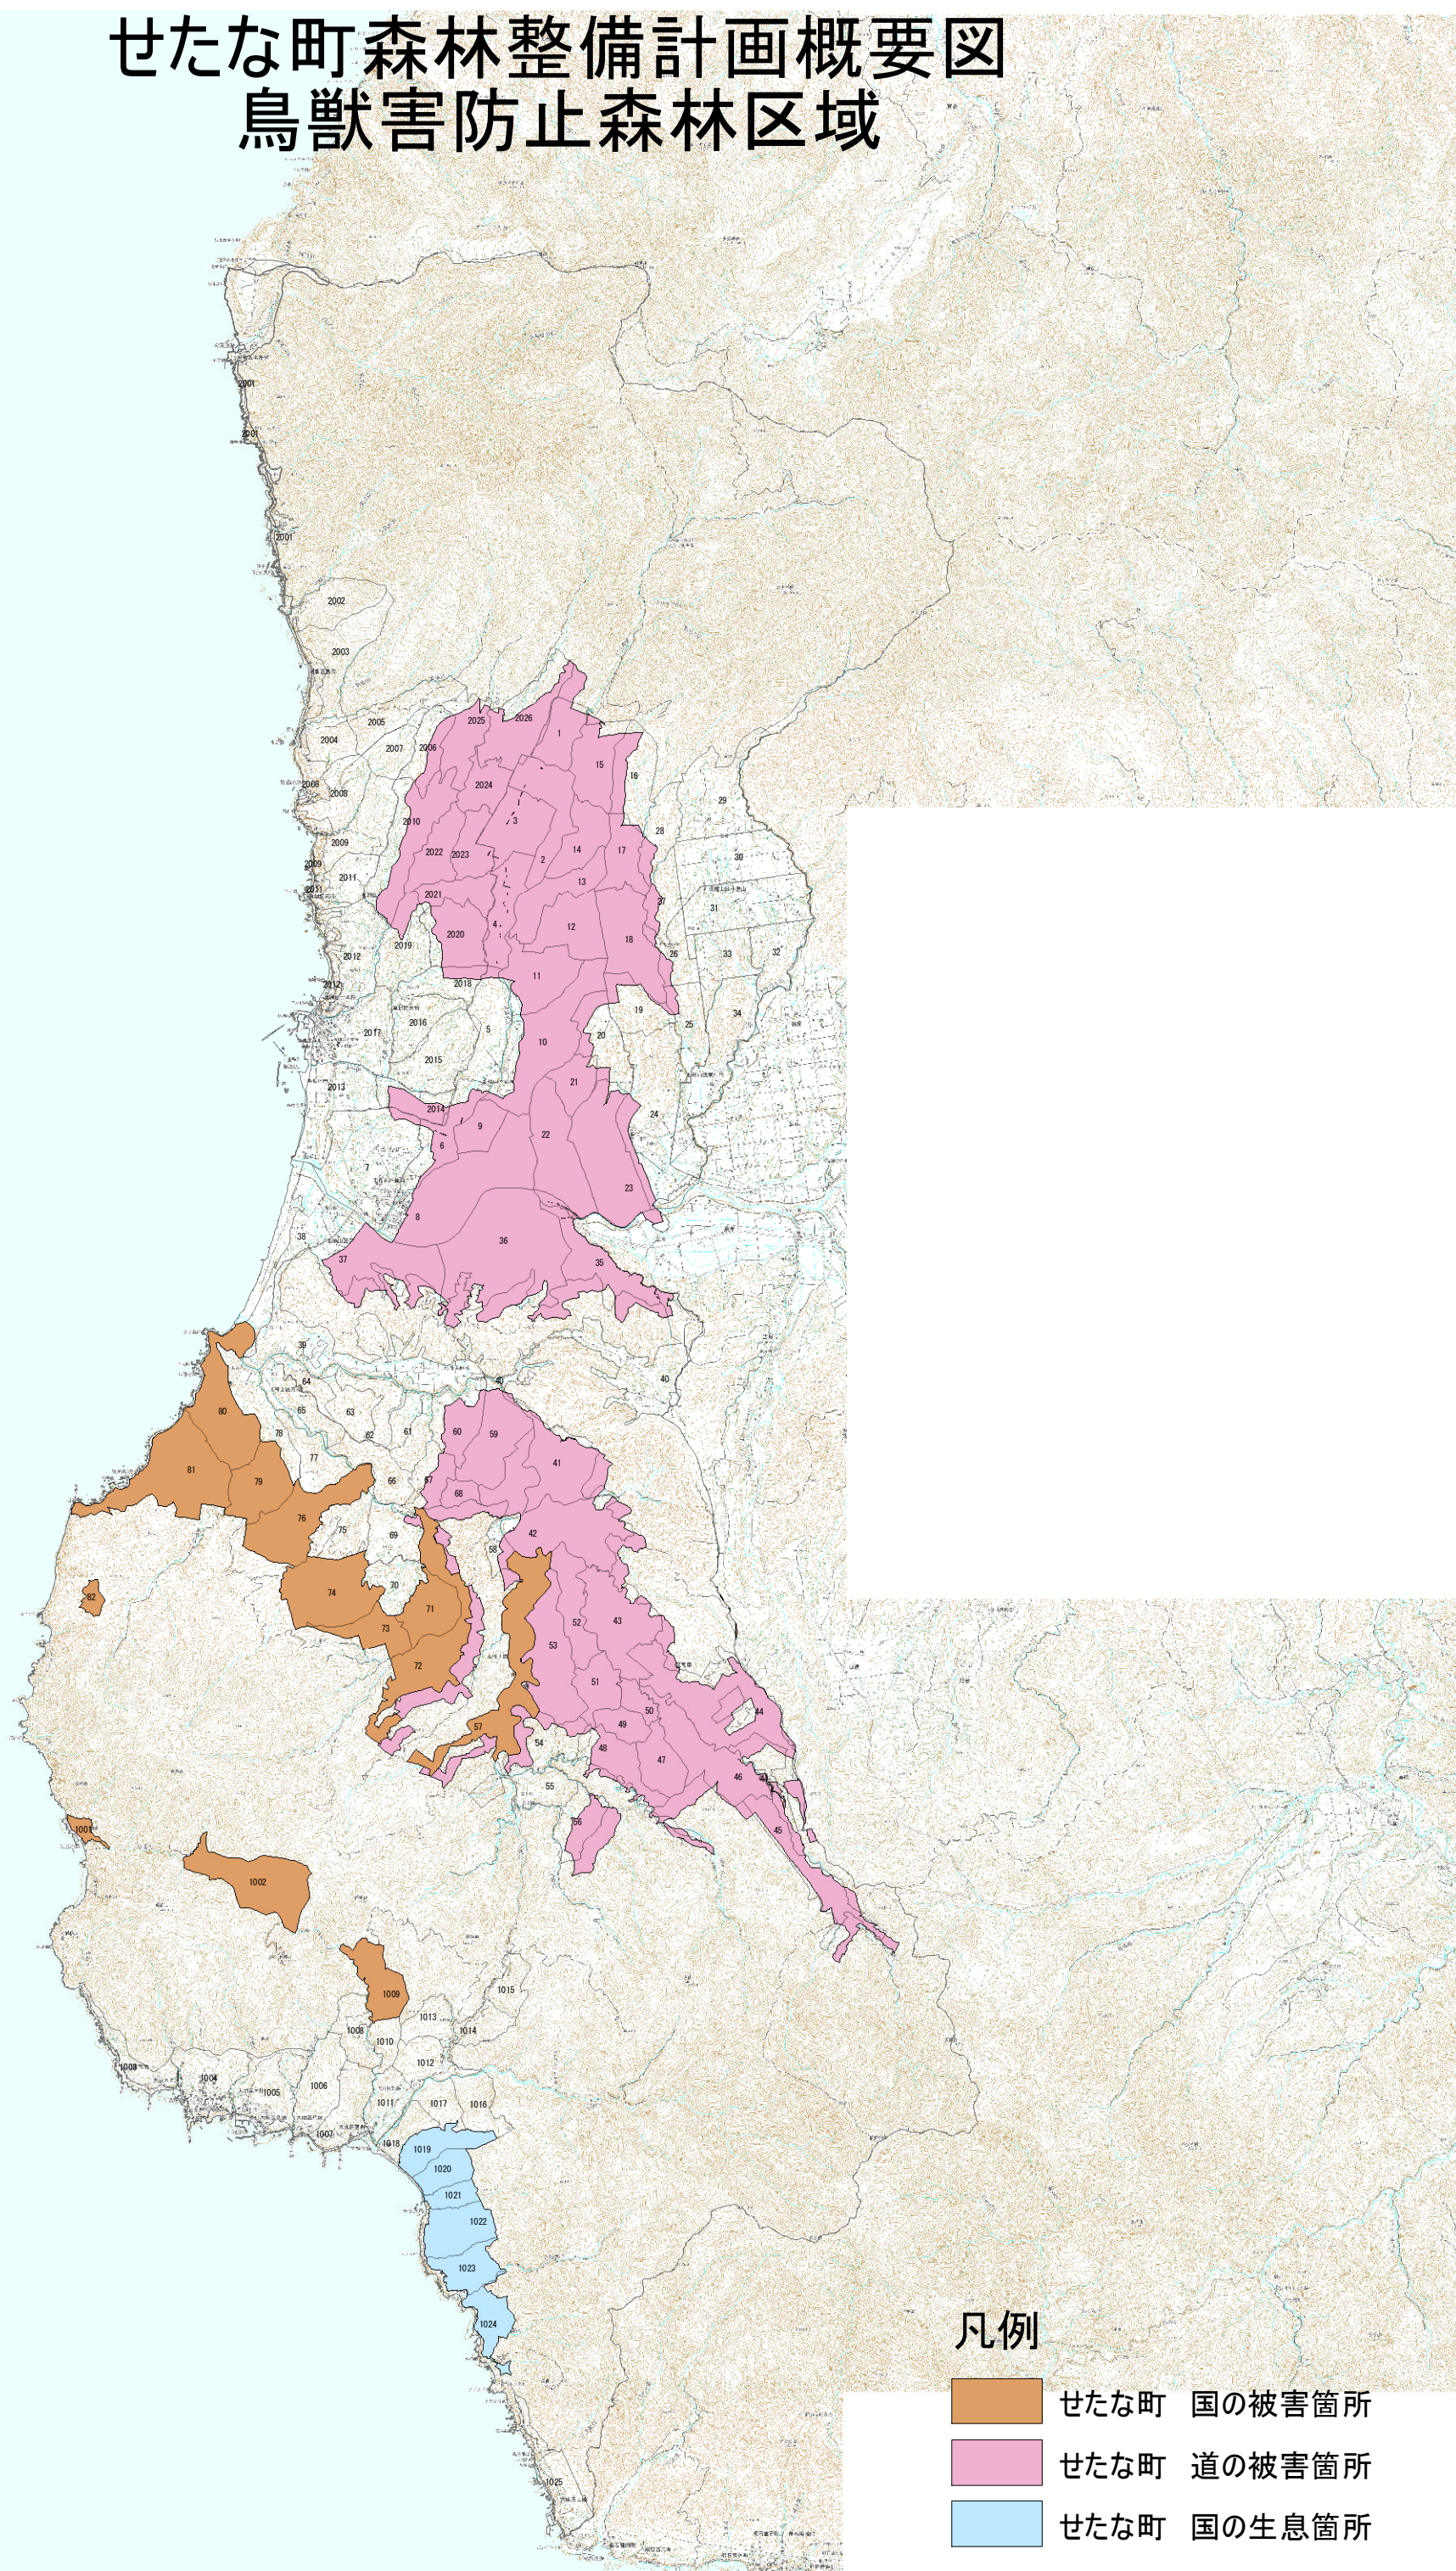

せたな町森林整備計画概要図

鳥獣害防止森林区域

凡例

-  せたな町 国の被害箇所
-  せたな町 道の被害箇所
-  せたな町 国の生息箇所