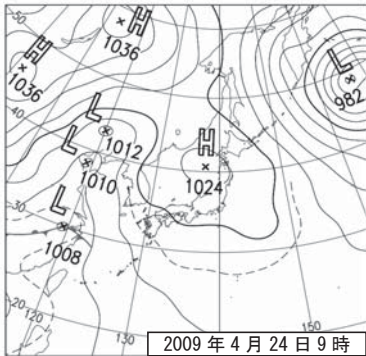

家族関係のこと

- 結婚、離婚に関すること
- 親子関係に関すること
- 扶養に関すること
- 相続に関すること
- その他

育児・教育のこと

- 育児やしつけに関すること
- いじめや不登校に気付いたとき
- 学校生活の悩みに関すること
- 非行に関すること
- 児童虐待に関すること
- その他

その他の困りごと

- 心身の疾病や障害に関する相談等

新連載

雪解けが一気に進み、萌木色の季節の訪れです。でも安心は禁物。春は寒暖差が大きいからです。
 せたな消防署の気象観測記録から計算すると、最近20年間の平均的な終雪日は4月1日。山はどうなのでしょう。60数年前山岳測候所が日本国内28カ所において、気象観測が行われていました。北海道は阿寒岳・佐幌岳・羊蹄山の3カ所です。1945年の記録を見ると、5月の降雪が羊蹄山で14日。狩場山も5月の雪