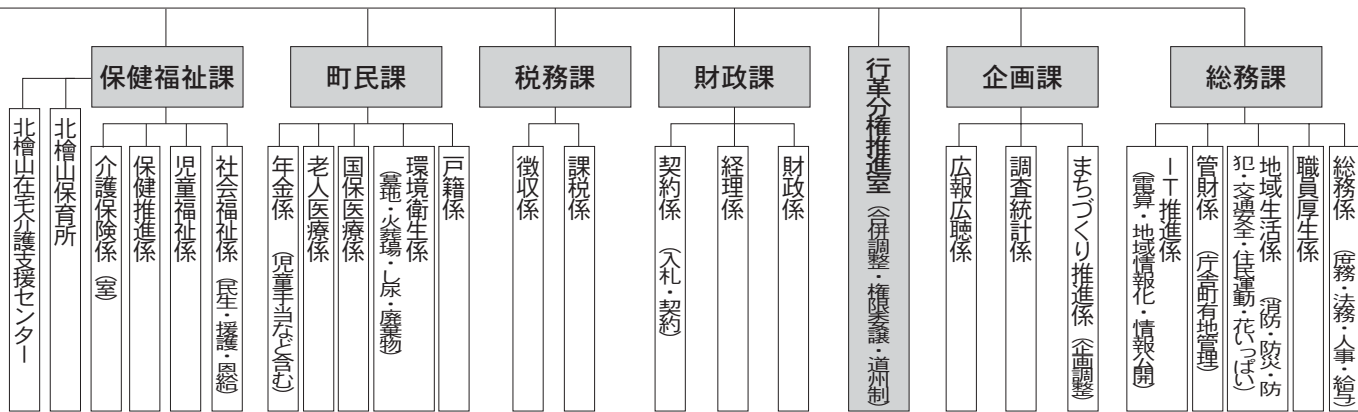

議会 事務局（総務係、議事係）

監査委員 事務局（書記）

選挙管理委員会 事務局（書記）

農業委員会 事務局（総務係、農地係）

■ せたな町組織機構図