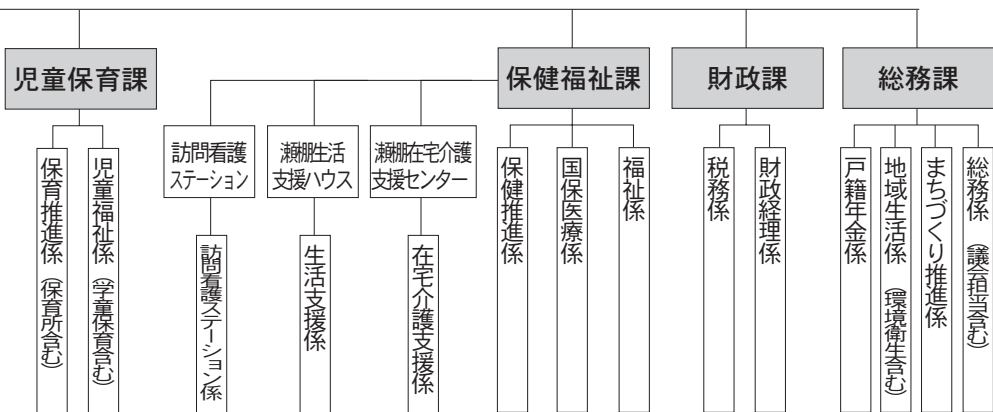

議会 事務局（総務係、議事係）

監査委員 事務局（書記）

選挙管理委員会 事務局（書記）

農業委員会 事務局（総務係、農地係）

■ せたな町組織機構図