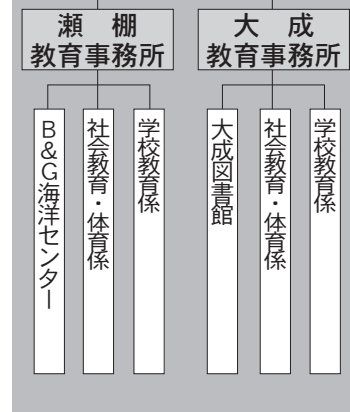

議会 事務局（総務係、議事係）

監査委員 事務局（書記）

選挙管理委員会 事務局（書記）

農業委員会 事務局（総務係、農地係）

■ せたな町組織機構図