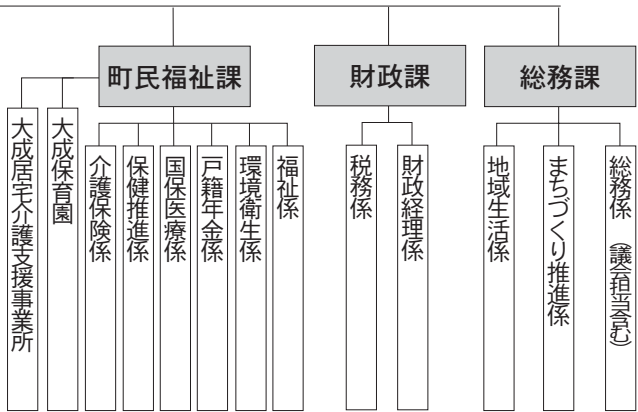

議会 事務局（総務係、議事係）

監査委員 事務局（書記）

選挙管理委員会 事務局（書記）

農業委員会 事務局（総務係、農地係）

■ せたな町組織機構図