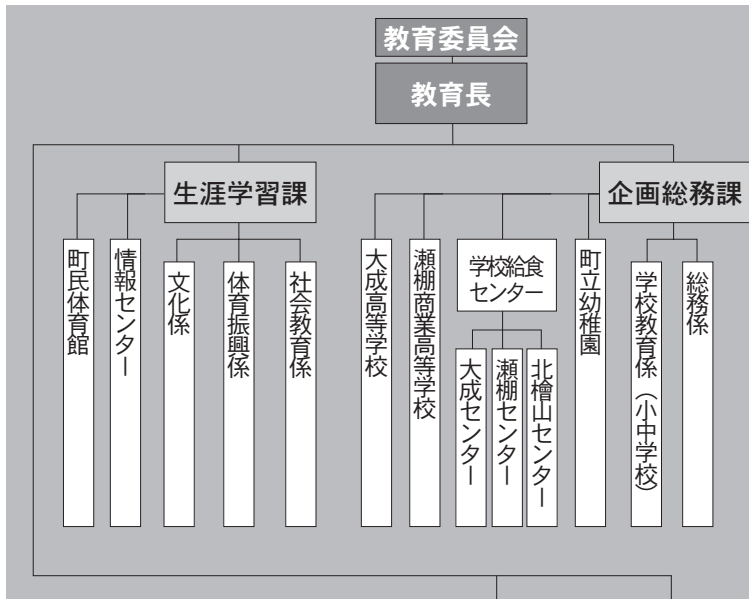

議会 事務局（総務係、議事係）

監査委員 事務局（書記）

選挙管理委員会 事務局（書記）

農業委員会 事務局（総務係、農地係）

■ せたな町組織機構図